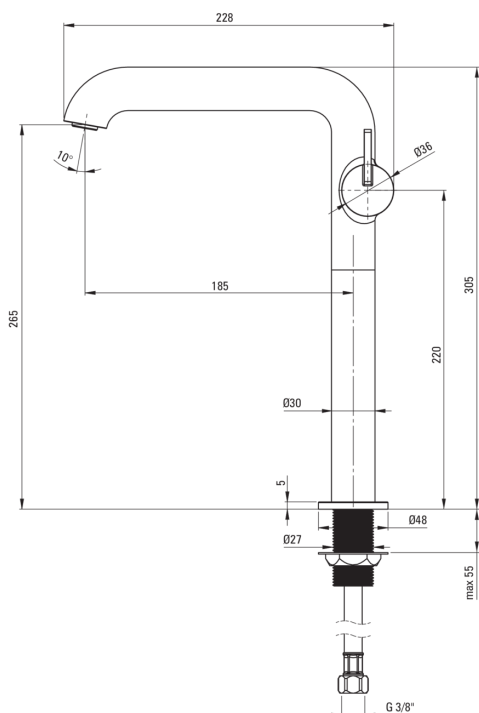

SILIA

Miscelatore Lavabo, alto

Codice prodotto: BQS_F24K

EAN: 5907650818229

Colore: acciaio spazzolato

Garanzia [anni]: 7

Miscelatore

Finitura	acciaio
Materiale	in ottone
Tipo di miscelatore	maniglia singola, miscelatore
Metodo di installazione	in piedi
Classe di flusso [l/min]	Z - 4-9 l/min
Gruppo acustico [db]	I (x ≤ 20)

Cartuccia per miscelatore

Dimensioni della cartuccia in ceramica 25 mm

Beccucci

Tipo a beccuccio	fermo
Gamma delle bocchette di miscelazione [mm]	185
Materiale	in ottone

Aeratori

Tipo di aeratore	piatto, girevole, a nido d'ape
Dimensioni dell'aeratore	M24

Tubi di collegamento

Lunghezza [mm]	450
Filetto di installazione	3/8"
Filetto di connessione	M10

Caratteristiche:

- Tubi di collegamento da 45 cm inclusi
- Il miscelatore è dotato di un aeratore di flusso
- Il corpo del miscelatore è realizzato in ottone di altissima qualità
- Il manicotto di montaggio facilita l'installazione del miscelatore
- Un aeratore mobile ti permette di dirigere il flusso d'acqua
- Solo i migliori materiali, la cui qualità è stata confermata da test di laboratorio
- Classe di portata Z (4-9 l/min) che consente di ridurre il consumo d'acqua
- La leva laterale facilita la pulizia dell'erogatore