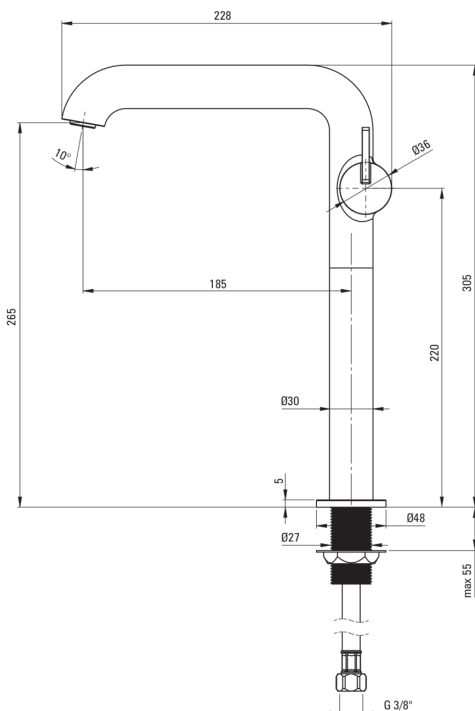

## Mosdó csaptelep, magas

Cikkszám: BQS\_F24K  
EAN: 5907650818229  
Szín: szálcsiszolt acél  
Garancia [év]: 7

### Csaptelep betét

Betét mérete	25 mm
--------------	-------

### Kifolyócsövek

Kifolyó típusa	fix
Csaptelep kifolyócső hatótávolsága [mm]	185
Anyag	sárgaréz

### Csatlakozó tömlők

Hosszúság [mm]	450
Menet beszereléshez	3/8"
Csatlakozó menet	M10