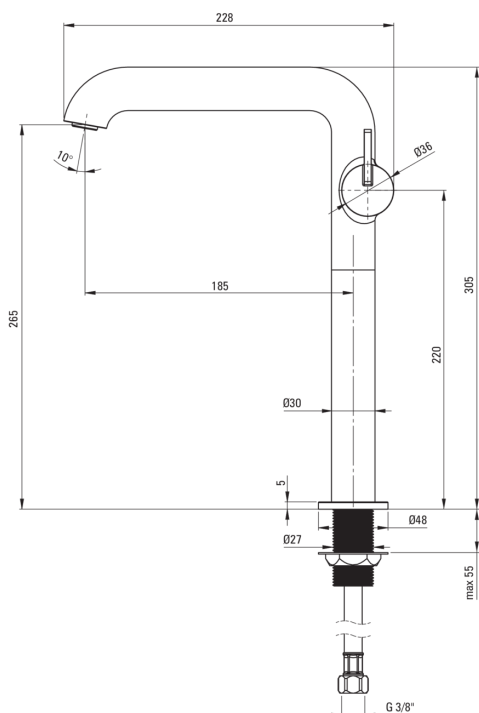

## Robinet de lavabo, haut

Code produit: BQS\_F24K  
EAN: 5907650818229  
Couleur: acie inoxydable brossé  
Garantie [années]: 7

### Cartouche mélangeur

Taille de la cartouche en céramique	25 mm
-------------------------------------	-------

### Becs

Type de bec	fixe
La distance de bec de robinet [mm]	185
Matériel	cuivre

### Flexibles de raccordement

Longueur [mm]	450
Fil d'installation	3/8"
Fil de connexion	M10