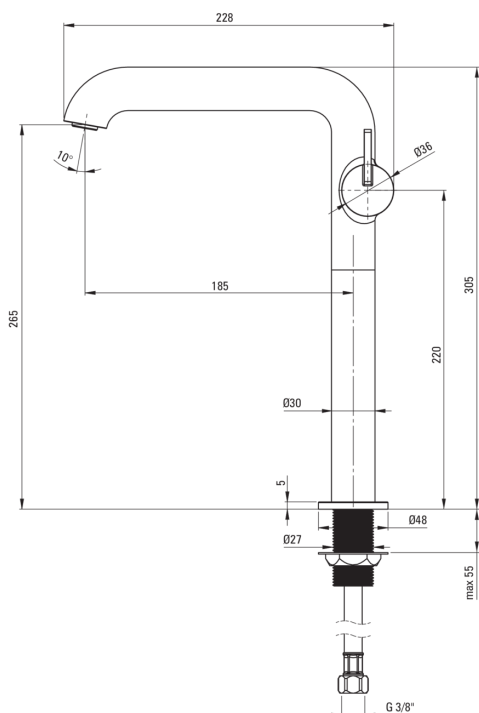

SILIA

Toque de lavabo, alto

Código de producto: BQS_F24K

EAN: 5907650818229

Color: acero pulido

Garantía [años]: 7

Mezclador

Finalizar	acero
Material	latón
Tipo de mezcladora	piloto único, mezclador
Metodo de instalacion	de pie
Clase de flujo [l/min]	Z - 4-9 l/min
Grupo acústico [db]	I (x ≤ 20)

Cartucho mezclador

Tamaño del cartucho de cerámica	25 mm
---------------------------------	-------

Boquiabiertos

Tipo de boquilla	aún
Rango de boquiabierto de mezclador [mm]	185
Material	latón

Aireador

Tipo aéreo	departamento, girar, panel
Tamaño del aireador	M24

Conectando mangueras

Longitud [mm]	450
Hilo de instalación	3/8"
Hilo de conexión	M10

Características:

- Forma noble y simplicidad atemporal
- Mangueras de conexión incluidas
- Batería equipada con una aireación del aireador de la corriente
- Cuerpo de batería hecho de latón de la más alta calidad
- La manga de montaje facilita la instalación de la batería
- El aireador móvil le permite dirigir la corriente de agua
- Solo los mejores materiales cuya calidad es confirmada por la investigación en el laboratorio
- La clase de flujo con (4-9 l/min) le permite reducir el consumo de agua
- La palanca colocada en el costado hace que sea más fácil mantener la regla limpia