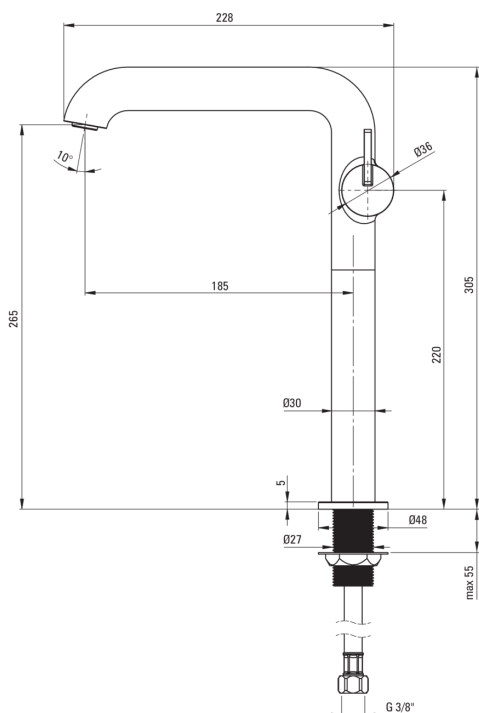

## Toque de lavabo, alto

Código de producto: BQS\_F24K

EAN: 5907650818229

Color: acero pulido

Garantía [años]: 7

### Cartucho mezclador

Tamaño del cartucho de cerámica	25 mm
---------------------------------	-------

### Boquiabiertos

Tipo de boquilla	aún
Rango de boquiabierto de mezclador [mm]	185
Material	latón

### Conectando mangueras

Longitud [mm]	450
Hilo de instalación	3/8"
Hilo de conexión	M10