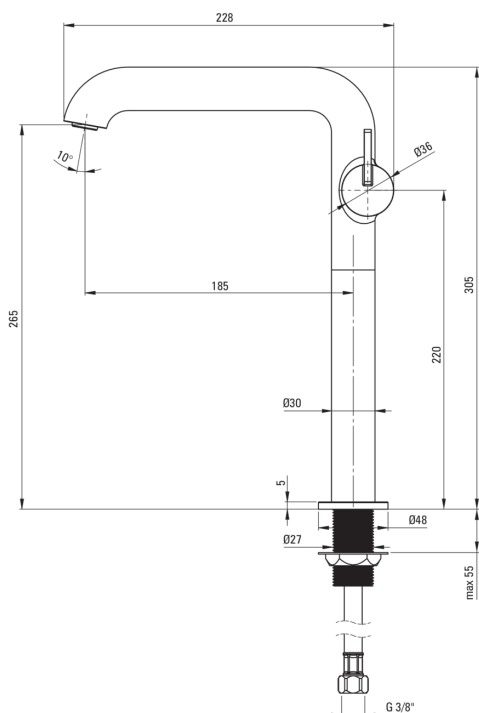

SILIA

Waschbeckenarmatur, hoch

Artikel-Nr.: BQS_F24K
EAN: 5907650818229
Farbe: Stahl gebürstet
Garantie [Jahre]: 7

Armatur

Ausführung	Stahl
Material	Messing
Art der armatur	Einhebel, Mischer
Methode der montage	stehend
Durchflussklasse [l/min]	Z - 4-9 l/min
Akkustische gruppe	I (x ≤ 20)

Kartusche

Größe der kartusche	25 mm
---------------------	-------

Ausläufe

Auslaufart	fest
Armaturausladung [mm]	185
Material	Messing

Aerator

Typ des luftsprudlers	flach, beweglich, hexagonal-
Aerator gröÙe	M24

Anschlusschläuche

Länge	450
Installationsgewinde	3/8"
Anschlussgewinde	M10

Charakteristische Merkmale:

- Edle Form und zeitlose Schlichtheit
- 45 cm Anschlusschläuche im Set
- Armatur ist mit einem Strahlbelüfter ausgestattet
- Armaturkörper ist aus hochwertigem Messing gefertigt
- Montagehülse erleichtert die Montage der Armatur
- Beweglicher Aerator ermöglicht den Wasserstrahl zu lenken
- Nur die besten Materialien, deren Qualität durch Laboruntersuchungen bestätigt wird
- Durchflussklasse Z (4-9 l/min) ermöglicht einen reduzierten Wasserverbrauch
- Hebel an der Seite erleichtert die Reinigung des Auslaufs
- Im Angebot Präparat zum Reinigen von Armaturen in allen Ausführungen
- Innovative und pflegeleichte Beschichtung - gebürsteter Stahl