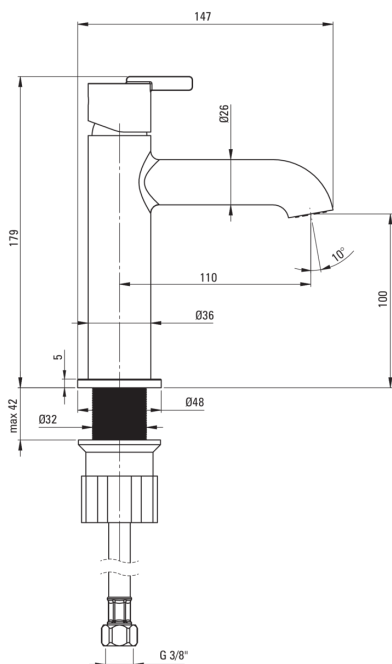

SILIA

Змішувач для раковини

Код продукту: BQS_F20M

EAN: 5907650818106

Колір: матова сталь

Гарантія: 7

Змішувач

Оздоблення	сталь
Матеріал	латунь
Тип змішувача	з однією ручкою, змішуючий
Спосіб монтажу	стоячий
Клас витрати	Z - 4-9 л/хв
Акустична група	I ($x \leq 20$)

Картридж до змішувача

Розмір керамічного картриджа	25 мм
------------------------------	-------

Носики

Діапазон виливу змішувача [мм]	110
Матеріал	латунь

Аератори

Тип аератора	рухомий, плоский
Розмір аератора	M18

З'єднувальні шланги

Довжина [мм]	450
Винт до інсталяції	3/8"
Винт кронштейна	M10

Відмінна риса:

- Шляхетна форма та позачасова простота
- З'єднувальні шланги в комплекті
- Корпус змішувача виготовлений з високоякісної латуні
- Змішувач оснащений аератором для аерації струменя
- Монтажна втулка полегшує монтаж змішувача
- Рухомий аератор дозволяє направляти струмінь води
- Тільки найкращі матеріали, якість яких ми підтверджуємо дослідженнями в лабораторії
- Клас витрати (4-9 л / хв) дозволяє знизити витрату води
- Засіб для очищення санітарної арматури доступний у всіх кольорах
- Інноваційне та просте в догляді покриття - шліфована сталь