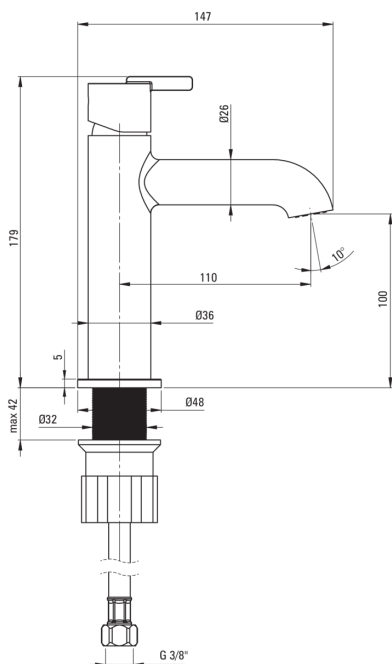

SILIA

Armatura za umivalnik

koda izdelka: BQS_F20M

EAN: 5907650818106

Barva: krtačeno jeklo

Garancija [leta]: 7

Armatura vključena

Finiš	jeklo
Material	medenina
Tip armature	z eno ročico, armatura
Metoda montaže	stoječ
Razred pretoka [l/min]	Z - 4-9 l/min
Zvočni razred [db]	I (x ≤ 20)

Mešalna kartuša

Velikost keramične kartuše	25 mm
----------------------------	-------

Izlivi

Dolžina izliva [mm]	110
Material	medenina

Perlator

Tip perlatorja	vrtljivo, plosko
Velikost perlatorja	M18

Povezovalne cevi

Dolžina [mm]	450
Montažni navoj	3/8"
Navoj priključka 1/2"	M10

karakteristike:

- Plemenita oblika in brezčasna preprostost
- Priložene priključne cevi
- Telo armature je izdelano iz najkakovostnejše medenine
- Armatura je opremljena s perlatorjem za vodni curek
- Montažni tulec olajša namestitvev armature
- Premični perlator omogoča usmerjanje toka vode
- Samo najboljši materiali, katerih kakovost je potrjena z laboratorijskimi testi
- Razred pretoka Z (4-9 l/min) omogoča zmanjšanje porabe vode
- Ponudba vsebuje čistilno sredstvo za armature vseh barv
- Inovativen premaz iz brušenega jekla, enostaven za vzdrževanje