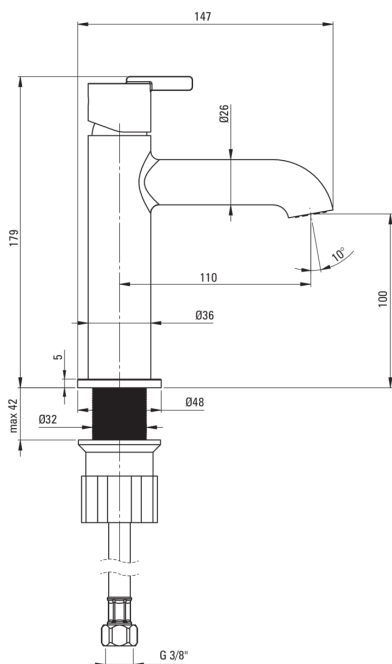

SILIA

Смеситель для раковины

Код товара: BQS_F20M
EAN: 5907650818106
Цвет: брашированная сталь
Гарантия [лет]: 7

Смесители

Отделка	сталь
Материал	латунь
Вид смесителя	однорычажный, смешивающий
Способ монтажа	стоящий
Класс расхода [л/мин]	Z - 4-9 л/мин
Акустическая группа [дБ]	I ($x \leq 20$)

Картридж к смесителю

Размер картриджа	25 мм
------------------	-------

Изливы

Длина излива [мм]	110
Материал	латунь

Аэраторы

Тип аэратора	подвижный, плоский
Размер аэратора	M18

Соединительные шланги

Длина [мм]	450
Винт к инсталляции	3/8"
Винт кронштейна	M10

Отличительные черты:

- Благородные формы и вечная простота
- Соединительные шланги 45 см в комплекте
- Корпус смесителя изготовлен из латуни высочайшего качества
- Смеситель оборудован струйным аэратором
- Монтажная втулка облегчает установку смесителя
- Мобильный аэратор позволяет направлять струю воды
- Только лучшие материалы, качество которых подтверждено лабораторными испытаниями
- Класс расхода Z (4-9 л/мин) позволяет снизить употребление воды
- Предложение включает чистящее средство для арматуры всех цветов
- Инновационное и простое в уходе покрытие - брашированная сталь