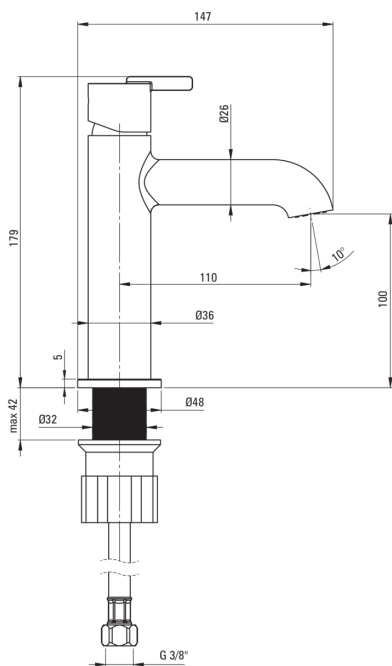

## Mosdó csaptelep

Cikkszám: BQS\_F20M

EAN: 5907650818106

Szín: szálcsiszolt acél

Garancia [év]: 7

### Csaptelep betét

Betét mérete	25 mm
--------------	-------

### Kifolyócsövek

Csaptelep kifolyócső hatótávolsága [mm]	110
Anyag	sárgaréz

### Csatlakozó tömlők

Hosszúság [mm]	450
Menet beszereléshez	3/8"
Csatlakozó menet	M10