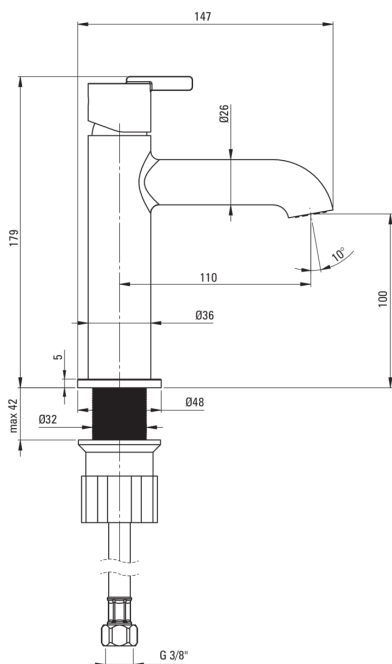

SILIA

Robinet de lavabo

Code produit: BQS_F20M
EAN: 5907650818106
Couleur: acie inoxydable brossé
Garantie [années]: 7

Mitigeur

Finition	acier
Matériel	cuivre
Type de mitigeur	mono-manche, mixer
Méthode de montage	debout
Classe de débit [l/min]	Z - 4-9 l/min
Groupe acoustique [db]	I (x ≤ 20)

Cartouche mélangeur

Taille de la cartouche en céramique	25 mm
-------------------------------------	-------

Becs

La distance de bec de robinet [mm]	110
Matériel	cuivre

Aérateurs

Type d'aérateur	mobile, plat
Taille de l'aérateur	M18

Flexibles de raccordement

Longueur [mm]	450
Fil d'installation	3/8"
Fil de connexion	M10

Caractéristiques:

- Forme noble et simplicité intemporelle
- Tuyaux de raccordement de 45 cm inclus
- Le corps du mitigeur est en cuivre de la plus haute qualité
- Le mitigeur est équipé d'un aérateur de jet
- Le manchon de montage facilite l'installation du mitigeur
- Un aérateur mobile permet de diriger le jet d'eau
- Seuls les meilleurs matériaux, dont la qualité a été confirmée par des tests en laboratoire
- Classe de débit Z (4-9 l/min) permettant une réduction de la consommation d'eau
- L'offre comprend un produit de nettoyage pour les luminaires de toutes les couleurs
- Revêtement en acier brossé innovant et facile à entretenir