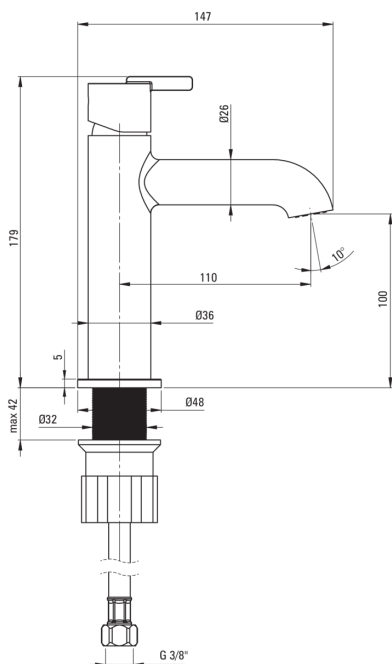

### Armatur

Ausführung	Stahl
Material	Messing
Art der armatur	Einhebel, Mischer
Methode der montage	stehend
Durchflussklasse [l/min]	Z - 4-9 l/min
Akkustische gruppe	I (x ≤ 20)

### Kartusche

Größe der kartusche	25 mm
---------------------	-------

### Ausläufe

Armaturausladung [mm]	110
Material	Messing

### Anschlusschläuche

Länge	450
Installationsgewinde	3/8"
Anschlussgewinde	M10