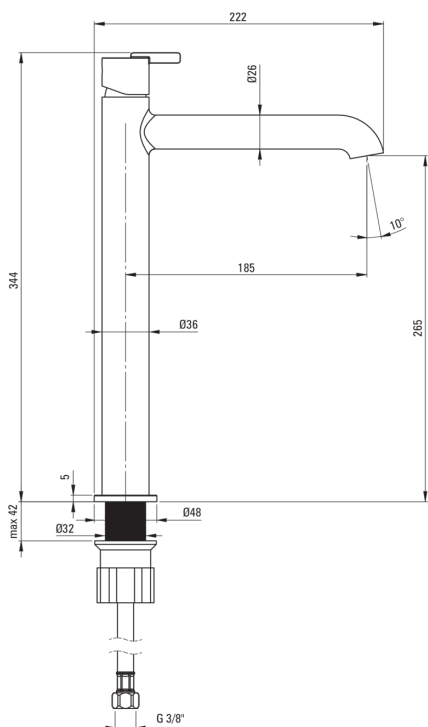

SILIA

Змішувач для раковини, ВИСОКИЙ

 deante

Код продукту: BQS_F20K

EAN: 5907650818182

Колір: матова сталь

Гарантія: 7

Змішувач

Оздоблення	сталь
Матеріал	латунь
Тип змішувача	з однією ручкою, змішуючий
Спосіб монтажу	стоячий
Клас витрати	Z - 4-9 л/хв
Акустична група	I (x ≤ 20)

Картридж до змішувача

Розмір керамічного картриджа	25 мм
------------------------------	-------

Носики

Вид носика	нерухомий
Діапазон виливу змішувача [мм]	185
Матеріал	латунь

Аератори

Тип аератора	honeyscomb, рухомий
Зменшення витрати води	відсутність

З'єднувальні шланги

Довжина [мм]	450
Винт до інсталяції	3/8"
Винт кронштейна	M10