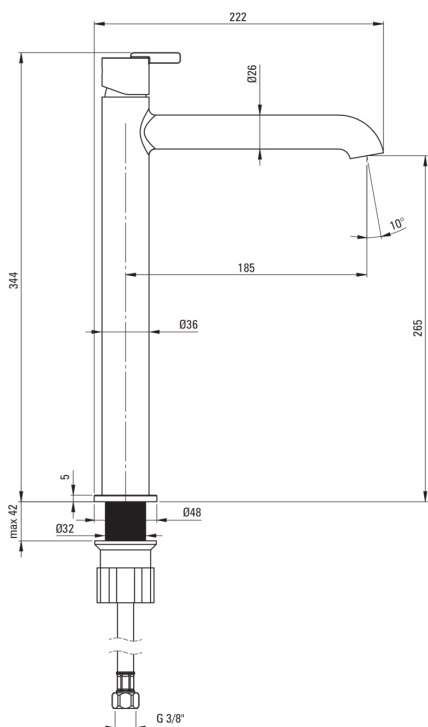

SILIA

Armatura za umivalnik, visoko

koda izdelka: BQS_F20K

EAN: 5907650818182

Barva: krtačeno jeklo

Garancija [leta]: 7

Armatura vključena

Finiš	jeklo
Material	medenina
Tip armature	z eno ročico, armatura
Metoda montaže	stoječ
Razred pretoka [l/min]	Z - 4-9 l/min
Zvočni razred [db]	I (x ≤ 20)

Mešalna kartuša

Velikost keramične kartuše	25 mm

Izlivi

Tip izliva	fiksno
Dolžina izliva [mm]	185
Material	medenina

Perlator

Tip perlatorja	satovje, vrtljivo
Zmanjšanje pretoka vode	brez

Povezovalne cevi

Dolžina [mm]	450
Montažni navoj	3/8"
Navoj priključka 1/2"	M10

karakteristike:

- Plemenita oblika in brezčasna preprostost
- Priložene priključne cevi
- Telo armature je izdelano iz najkakovostnejše medenine
- Montažni tulec olajša namestitvev armature
- Premični perlator omogoča usmerjanje toka vode
- Samo najboljši materiali, katerih kakovost je potrjena z laboratorijskimi testi
- Armatura je opremljena s perlatorjem za vodni curek
- Razred pretoka Z (4-9 l/min) omogoča zmanjšanje porabe vode
- Ponudba vsebuje čistilno sredstvo za armature vseh barv
- Inovativen premaz iz brušenega jekla, enostaven za vzdrževanje