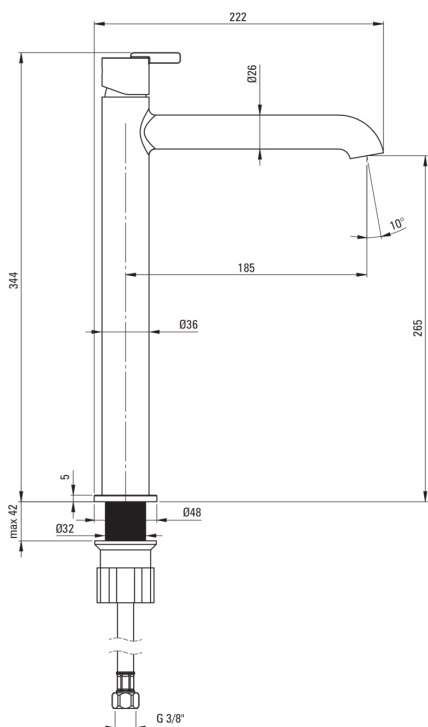

SILIA

Armatura za umivalnik, visoko

koda izdelka: BQS_F20K

EAN: 5907650818182

Barva: krtačeno jeklo

Garancija [leta]: 7

Armatura vključena

Finiš	jeklo
Material	medenina
Tip armature	z eno ročico, armatura
Metoda montaže	stoječ
Razred pretoka [l/min]	Z - 4-9 l/min
Zvočni razred [db]	I (x ≤ 20)

Mešalna kartuša

Velikost keramične kartuše	25 mm
----------------------------	-------

Izlivi

Tip izliva	fiksno
Dolžina izliva [mm]	185
Material	medenina

Perlator

Tip perlatorja	satovje, vrtljivo
Zmanjšanje pretoka vode	brez

Povezovalne cevi

Dolžina [mm]	450
Montažni navoj	3/8"
Navoj priključka 1/2"	M10

karakteristike:

- Plemenita oblika in brezčasna preprostost
- Priložene priključne cevi
- Telo armature je izdelano iz najkakovostnejše medenine
- Montažni tulec olajša namestitvev armature
- Premični perlator omogoča usmerjanje toka vode
- Samo najboljši materiali, katerih kakovost je potrjena z laboratorijskimi testi
- Armatura je opremljena s perlatorjem za vodni curek
- Razred pretoka Z (4-9 l/min) omogoča zmanjšanje porabe vode
- Ponudba vsebuje čistilno sredstvo za armature vseh barv
- Inovativen premaz iz brušenega jekla, enostaven za vzdrževanje