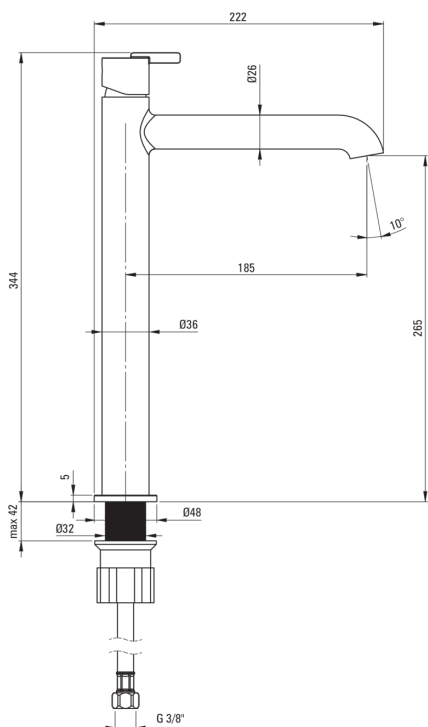

## Смеситель для раковины, высокий

 deante

Код товара: BQS\_F20K

EAN: 5907650818182

Цвет: брашированная сталь

Гарантия [лет]: 7

### Картридж к смесителю

Размер картриджа	25 мм
------------------	-------

### Изливы

Вид излива	стандартный
Длина излива [мм]	185
Материал	латунь

### Соединительные шланги

Длина [мм]	450
Винт к инсталляции	3/8"
Винт кронштейна	M10