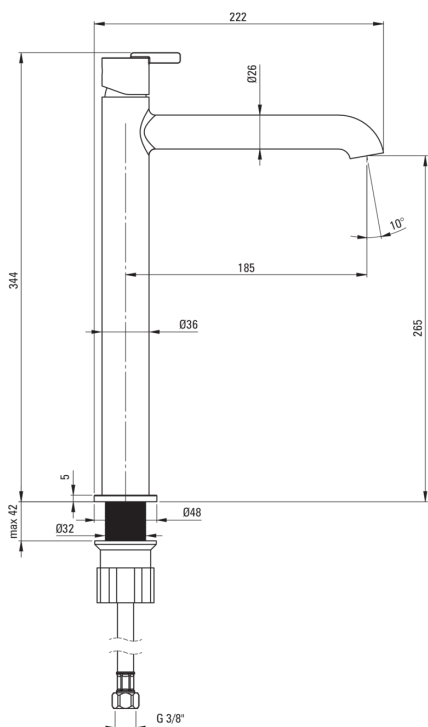

SILIA

Miscelatore Lavabo, alto

Codice prodotto: BQS_F20K

EAN: 5907650818182

Colore: acciaio spazzolato

Garanzia [anni]: 7

Miscelatore

Finitura	acciaio
Materiale	in ottone
Tipo di miscelatore	maniglia singola, miscelatore
Metodo di installazione	in piedi
Classe di flusso [l/min]	Z - 4-9 l/min
Gruppo acustico [db]	I (x ≤ 20)

Cartuccia per miscelatore

Dimensioni della cartuccia in ceramica 25 mm

Beccucci

Tipo a beccuccio	fermo
Gamma delle bocchette di miscelazione [mm]	185
Materiale	in ottone

Aeratori

Tipo di aeratore	a nido d'ape, girevole
Riduzione del flusso d'acqua	mancante

Tubi di collegamento

Lunghezza [mm]	450
Filetto di installazione	3/8"
Filetto di connessione	M10

Caratteristiche:

- Tubi di collegamento da 45 cm inclusi
- Il corpo del miscelatore è realizzato in ottone di altissima qualità
- Il manicotto di montaggio facilita l'installazione del miscelatore
- Un aeratore mobile ti permette di dirigere il flusso d'acqua
- Solo i migliori materiali, la cui qualità è stata confermata da test di laboratorio
- Il miscelatore è dotato di un aeratore di flusso
- Classe di portata Z (4-9 l/min) che consente di ridurre il consumo d'acqua