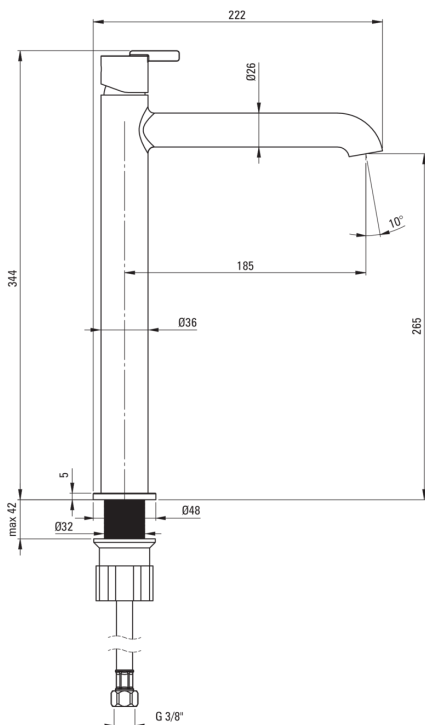

SILIA

Mosdó csaptelep, magas

Cikkszám: BQS_F20K
EAN: 5907650818182
Szín: szálcsiszolt acél
Garancia [év]: 7

Csaptelep

Kivitelezés	acél
Anyag	sárgaréz
Csaptelep típusa	egykaros, keverő
Beszerelési mód	álló
Átfolyási osztály [l/perc]	Z - 4-9 l/min
Akusztikai osztály [db]	I (x ≤ 20)

Csaptelep betét

Betét mérete	25 mm
--------------	-------

Kifolyócsövek

Kifolyó típusa	fix
Csaptelep kifolyócső hatótávolsága [mm]	185
Anyag	sárgaréz

Perlátorok

Perlátor típusa	honeycomb, mozgó
Vízáramlás csökkentése	hiány

Csatlakozó tömlők

Hosszúság [mm]	450
Menet beszereléshez	3/8"
Csatlakozó menet	M10

Kiemelések:

- Nemes forma és időtlen egyszerűség
- 45 cm-es csatlakozó tömlők mellékelve
- A csaptelep teste a legkiválóbb minőségű sárgarézből készült
- A szerelőhüvely megkönnyíti a csaptelep felszerelését
- A mozgatható perlátor lehetővé teszi a vízáram irányítását
- Csak a legjobb alapanyagokból, amelyek minőségét laboratóriumi vizsgálatok igazolták
- A csaptelep perlátorral van felszerelve
- Z átfolyási osztály (4-9 l/perc), amely lehetővé teszi a vízfogyasztás csökkentését
- Az ajánlat tartalmaz egy tisztítószert a szerelvényekhez, amely bármilyen színhez használható
- Innovatív és könnyen kezelhető bevonat - szálcsiszolt acél