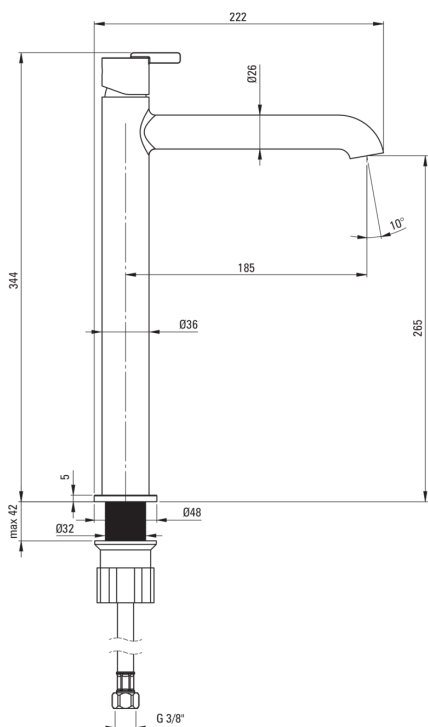

## Robinet de lavabo, haut

Code produit: BQS\_F20K  
EAN: 5907650818182  
Couleur: acie inoxydable brossé  
Garantie [années]: 7

### Cartouche mélangeur

Taille de la cartouche en céramique	25 mm
-------------------------------------	-------

### Becs

Type de bec	fixe
La distance de bec de robinet [mm]	185
Matériel	cuivre

### Flexibles de raccordement

Longueur [mm]	450
Fil d'installation	3/8"
Fil de connexion	M10