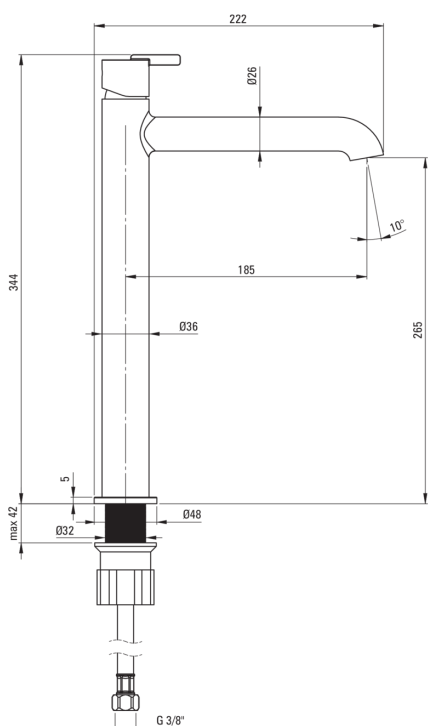

SILIA

Toque de lavabo, alto

Código de producto: BQS_F20K

EAN: 5907650818182

Color: acero pulido

Garantía [años]: 7

Mezclador

Finalizar	acero
Material	latón
Tipo de mezcladora	piloto único, mezclador
Metodo de instalacion	de pie
Clase de flujo [l/min]	Z - 4-9 l/min
Grupo acústico [db]	I (x ≤ 20)

Cartucho mezclador

Tamaño del cartucho de cerámica	25 mm
---------------------------------	-------

Boquiabiertos

Tipo de boquilla	aún
Rango de boquiabierto de mezclador [mm]	185
Material	latón

Aireador

Tipo aéreo	panal, girar
Reducción del flujo de agua	desaparecido

Conectando mangueras

Longitud [mm]	450
Hilo de instalación	3/8"
Hilo de conexión	M10

Características:

- Forma noble y simplicidad atemporal
- Mangueras de conexión incluidas
- Cuerpo de batería hecho de latón de la más alta calidad
- La manga de montaje facilita la instalación de la batería
- El aireador móvil le permite dirigir la corriente de agua
- Solo los mejores materiales cuya calidad es confirmada por la investigación en el laboratorio
- Batería equipada con una aireación del aireador de la corriente
- La clase de flujo con (4-9 l/min) le permite reducir el consumo de agua