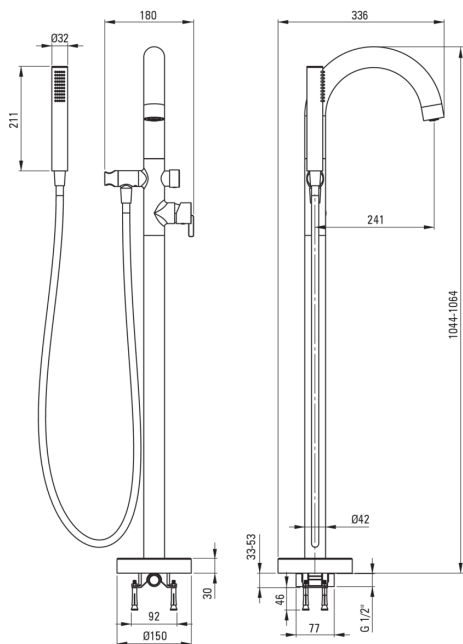

## Смеситель для ванны, отдельностоящая

 deante

Код товара: BQS\_F17N

EAN: 5907650873204

Цвет: брашированная сталь

Гарантия [лет]: 7

### Смесители

Отделка	сталь
Материал	латунь
Вид смесителя	однорычажный, смешивающий
Способ монтажа	напольный
Акустическая группа [дБ]	II (20 < x ≤ 30)

### Картридж к смесителю

Размер картриджа	35 мм
------------------	-------

### Изливы

Вид излива	стандартный
Материал	сталь 304