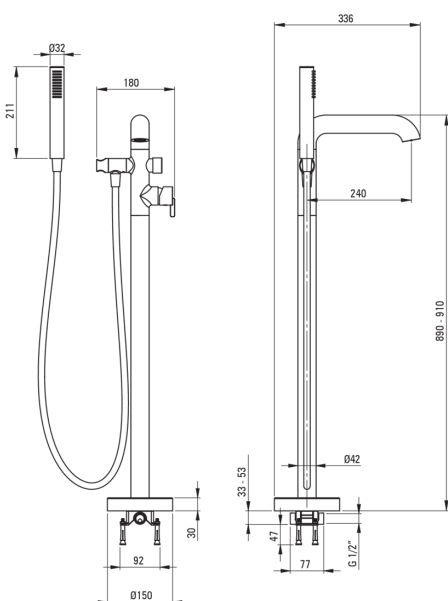

## Змішувач для ванни, окремо стоїть

Код продукту: BQS\_F17M

EAN: 5907650818441

Колір: матова сталь

Гарантія: 7

### Змішувач

Оздоблення	сталь
Матеріал	латунь
Тип змішувача	з однією ручкою, змішуючий
Спосіб монтажу	підлоговий
Акустична група	II ( $20 < x \leq 30$ )
Зворотні клапани	Так

### Картридж до змішувача

Розмір керамічного картриджа	35 мм
------------------------------	-------

### Носики

Вид носика	нерухомий
Діапазон виливу змішувача [мм]	240
Матеріал	латунь