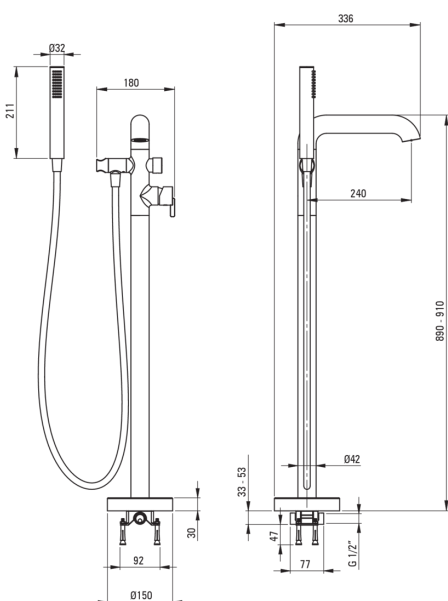

koda izdelka: BQS_F17M

EAN: 5907650818441

Barva: krtačeno jeklo

Garancija [leta]: 7

**Armatura vključena**

Finiš	jeklo
Material	medenina
Tip armature	z eno ročico, armatura
Metoda montaže	tla
Zvočni razred [db]	II (20 < x ≤ 30)
Nadzorni ventil	Ja

Mešalna kartuša

Velikost keramične kartuše	35 mm
----------------------------	-------

Izlivi

Tip izliva	fiksno
Dolžina izliva [mm]	240
Material	medenina

Funkcijsko stikalo

Tip stikala	click mehanično
-------------	-----------------

Perlator

Tip perlatorja	plosko, laminaren
Velikost perlatorja	M24

Cevi

Dolžina [mm]	1500
Tip pletenja	ni relevantno
Anti-twist	1

Tuš ročke

Število funkcijskih stikal	1
Anti-kalcitni sistem	Ja
Dodatne karakteristike	cool-out

karakteristike:

- Plemenita oblika in brezčasna preprostost
- Mehansko keramično funkcijsko stikalo Click
- Telo armature je izdelano iz najkakovostnejše medenine
- Samo najboljši materiali, katerih kakovost je potrjena z laboratorijskimi testi
- Ročica ob strani omogoča enostavno vzdrževanje čistoče armature
- Nastavljiv kot tuš ročke
- Armatura ima nepovratne ventile, da mešana voda ne teče nazaj v sistem
- Trpežen zaključek cevi iz medenine
- Cool-out tuš ročka, ki se ne segreva
- Sistem anti-twist, ki preprečuje zvijanje cevi
- Ročna prha s sistemom Anti-calc
- Ponudba vsebuje čistilno sredstvo za armature vseh barv
- Inovativen premaz iz brušenega jekla, enostaven za vzdrževanje