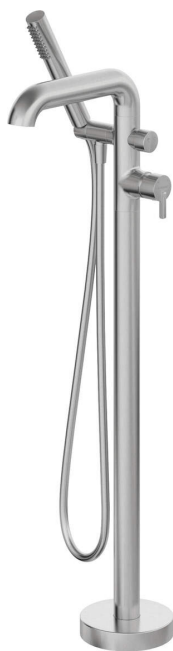

koda izdelka: BQS_F17M

EAN: 5907650818441

Barva: krtačeno jeklo

Garancija [leta]: 7

**Armatura vključena**

Finiš	jeklo
Material	medenina
Tip armature	z eno ročico, armatura
Metoda montaže	tla
Zvočni razred [db]	II (20 < x ≤ 30)
Nadzorni ventil	Ja

Mešalna kartuša

Velikost keramične kartuše	35 mm
----------------------------	-------

Izlivi

Tip izliva	fiksno
Dolžina izliva [mm]	240
Material	medenina

Funkcijsko stikalo

Tip stikala	click mehanično
-------------	-----------------

Perlator

Tip perlatorja	plosko, laminaren
Velikost perlatorja	M24

Cevi

Dolžina [mm]	1500
Tip pletenja	ni relevantno
Anti-twist	1

Tuš ročke

Število funkcijskih stikal	1
Anti-kalcitni sistem	Ja
Dodatne karakteristike	cool-out

karakteristike:

- Plemenita oblika in brezčasna preprostost
- Mehansko keramično funkcijsko stikalo Click
- Telo armature je izdelano iz najkakovostnejše medenine
- Samo najboljši materiali, katerih kakovost je potrjena z laboratorijskimi testi
- Ročica ob strani omogoča enostavno vzdrževanje čistoče armature
- Nastavljiv kot tuš ročke
- Armatura ima nepovratne ventile, da mešana voda ne teče nazaj v sistem
- Trpežen zaključek cevi iz medenine
- Cool-out tuš ročka, ki se ne segreva
- Sistem anti-twist, ki preprečuje zvijanje cevi
- Ročna prha s sistemom Anti-calc
- Ponudba vsebuje čistilno sredstvo za armature vseh barv
- Inovativen premaz iz brušenega jekla, enostaven za vzdrževanje