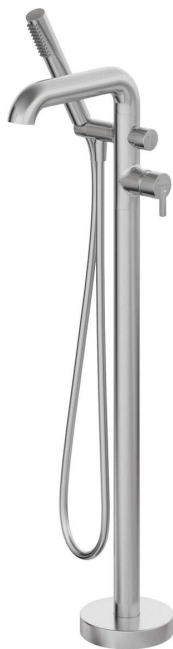

SILIA

Смеситель для ванны, отдельностоящая

deante

Код товара: BQS_F17M

EAN: 5907650818441

Цвет: брашированная сталь

Гарантия [лет]: 7

Смесители

Отделка	сталь
Материал	латунь
Вид смесителя	однорычажный, смешивающий
Способ монтажа	напольный
Акустическая группа [дБ]	II (20 < x ≤ 30)
Обратные клапаны	Да

Картридж к смесителю

Размер картриджа	35 мм
------------------	-------

Изливы

Вид излива	стандартный
Длина излива [мм]	240
Материал	латунь

Переключатель функции

Тип переключателя	механический типа click
-------------------	-------------------------

Аэраторы

Тип аэратора	плоский, ламинарный
Размер аэратора	M24

Шланги

Длина [мм]	1500
Вид оплетки	не касается
Anti_twist	1

Лейки

Количество функций	1
Anti-calc	Да
Добовочные свойства	cool-out

Отличительные черты:

- благородные формы и вечная простота
- механический керамический переключатель функций типа Click
- корпус смесителя изготовлен из латуни высочайшего качества
- только лучшие материалы, качество которых подтверждено лабораторными испытаниями
- благодаря рычагу который сбоку облегчено поддержание чистоты носика
- регулируемый угол наклона душевой лейки
- смеситель в составе с обратными клапанами, благодаря им смешанная вода не стекает обратно в установку
- прочные наконечники шлангов из латуни
- душевая лейка Cool-out, которая не нагревается
- система Anti-Twist, предотвращающая скручивание шланга
- ручной душ с антикальциевым покрытием
- предложение включает чистящее средство для арматуры всех цветов
- инновационное и простое в уходе покрытие - брашированная сталь