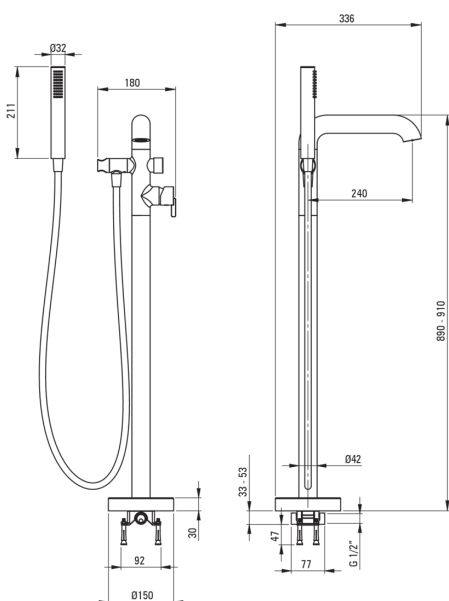

SILIA

Смеситель для ванны, отдельностоящая

deante

Код товара: BQS_F17M

EAN: 5907650818441

Цвет: брашированная сталь

Гарантия [лет]: 7

Смесители

Отделка	сталь
Материал	латунь
Вид смесителя	однорычажный, смешивающий
Способ монтажа	напольный
Акустическая группа [дБ]	II (20 < x ≤ 30)
Обратные клапаны	Да

Картридж к смесителю

Размер картриджа	35 мм
------------------	-------

Изливы

Вид излива	стандартный
Длина излива [мм]	240
Материал	латунь

Переключатель функции

Тип переключателя	механический типа click
-------------------	-------------------------

Аэраторы

Тип аэратора	плоский, ламинарный
Размер аэратора	M24

Шланги

Длина [мм]	1500
Вид оплетки	не касается
Anti_twist	1

Лейки

Количество функций	1
Anti-calc	Да
Добовочные свойства	cool-out

Отличительные черты:

- благородные формы и вечная простота
- механический керамический переключатель функций типа Click
- корпус смесителя изготовлен из латуни высочайшего качества
- только лучшие материалы, качество которых подтверждено лабораторными испытаниями
- благодаря рычагу который сбоку облегчено поддержание чистоты носика
- регулируемый угол наклона душевой лейки
- смеситель в составе с обратными клапанами, благодаря им смешанная вода не стекает обратно в установку
- прочные наконечники шлангов из латуни
- душевая лейка Cool-out, которая не нагревается
- система Anti-Twist, предотвращающая скручивание шланга
- ручной душ с антикальциевым покрытием
- предложение включает чистящее средство для арматуры всех цветов
- инновационное и простое в уходе покрытие - брашированная сталь