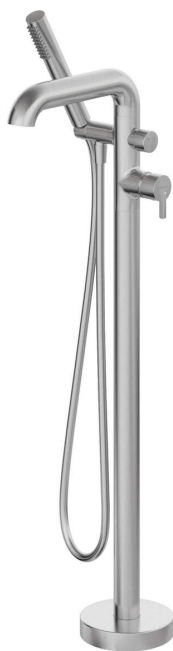

## Baterie pentru cadă, de sine stătător

deante

Codul produsului: BQS\_F17M

EAN: 5907650818441

Culoarea: oțel șlefuit

Garanție [ani]: 7

### Baterie

Finisaj	oțel
Material	alamă
Tipul bateriei	un mâner, baterie
Metoda de instalare	pardoseală
Grupa acustică [db]	II (20 < x ≤ 30)
Supape de reținere	Da

### Baterie cartuș

Dimensiunea cartușului ceramic	35 mm
--------------------------------	-------

### Caracteristici:

- Corpul bateriei este fabricat din alamă de cea mai bună calitate.
- Doar cele mai bune materiale, a căror calitate a fost certificată prin teste de laborator
- Mânerul lateral face mai ușoară menținerea pipei curate.
- Unghiul reglabil pentru para de duș
- Baterie este dotată cu supape antiretur pentru a nu permite curgerea apei înapoi în instalație.
- Capetele furtunurilor făcute din alamă rezistentă
- Duș de mână Cool-out
- Sistem Anti-twist care împiedică răsucirea furtunului
- Pară de duș anti calcar
- Oferta include și agenți de curățare pentru toate tipurile de finisaje
- Finisaj crom periat inovativ și ușor de întreținut