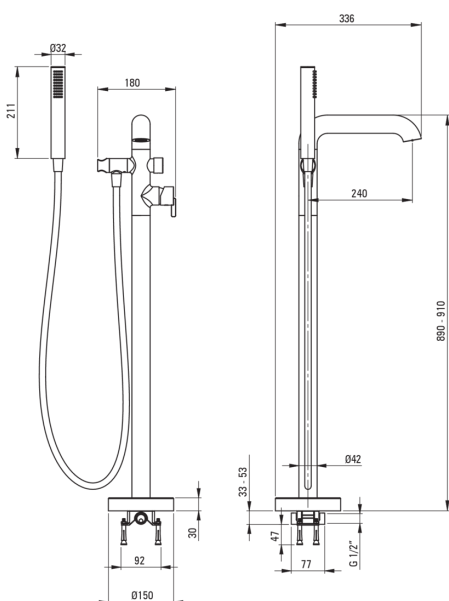

## Baterie pentru cadă, de sine stătător

deante

Codul produsului: BQS\_F17M

EAN: 5907650818441

Culoarea: oțel șlefuit

Garanție [ani]: 7

### Baterie

Finisaj	oțel
Material	alamă
Tipul bateriei	un mâner, baterie
Metoda de instalare	pardoseală
Grupa acustică [db]	II (20 < x ≤ 30)
Supape de reținere	Da

### Baterie cartuș

Dimensiunea cartușului ceramic	35 mm
--------------------------------	-------

### Pipe

Tipul pipei	fix
Raza de acțiune a pipei bateriei [mm]	240
Material	alamă