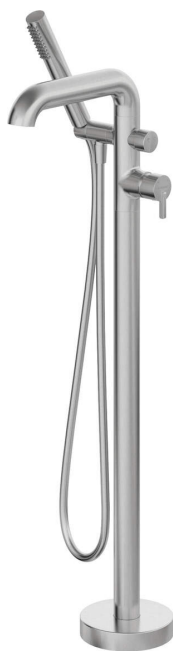

## Miscelatore Vasca, a libera installazione

Codice prodotto: BQS\_F17M

EAN: 5907650818441

Colore: acciaio spazzolato

Garanzia [anni]: 7

### Miscelatore

Finitura	acciaio
Materiale	in ottone
Tipo di miscelatore	maniglia singola, miscelatore
Metodo di installazione	pavimento
Gruppo acustico [db]	II (20 < x ≤ 30)
Valvole di non ritorno	Sì

### Beccucci

Tipo a beccuccio	fermo
Gamma delle bocchette di miscelazione [mm]	240
Materiale	in ottone

### Caratteristiche:

- Il corpo del miscelatore è realizzato in ottone di altissima qualità
- Solo i migliori materiali, la cui qualità è stata confermata da test di laboratorio
- La leva laterale facilita la pulizia dell'erogatore
- Il miscelatore è dotato di valvole di non ritorno in modo che l'acqua miscelata non rifluisca nell'impianto.
- Estremità del tubo flessibile in ottone resistente
- Doccetta fredda
- Sistema anti-torsione, che impedisce al tubo di attorcigliarsi