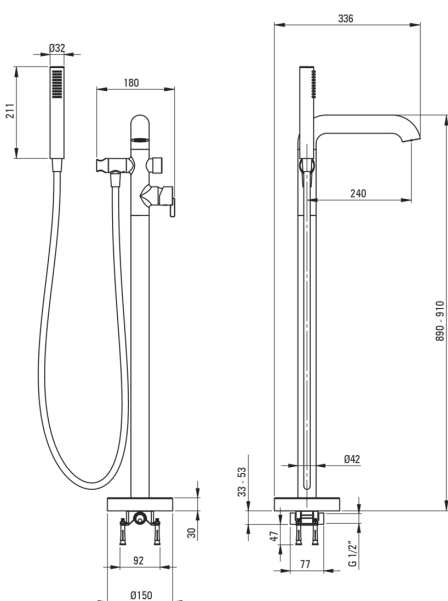

## Miscelatore Vasca, a libera installazione

Codice prodotto: BQS\_F17M

EAN: 5907650818441

Colore: acciaio spazzolato

Garanzia [anni]: 7

### Cartuccia per miscelatore

Dimensioni della cartuccia in ceramica 35 mm

### Beccucci

Tipo a beccuccio	fermo
Gamma delle bocchette di miscelazione [mm]	240
Materiale	in ottone

### Tubi flessibili

Lunghezza [mm]	1500
Tipo di treccia	non applicabile
Antitorsione	1