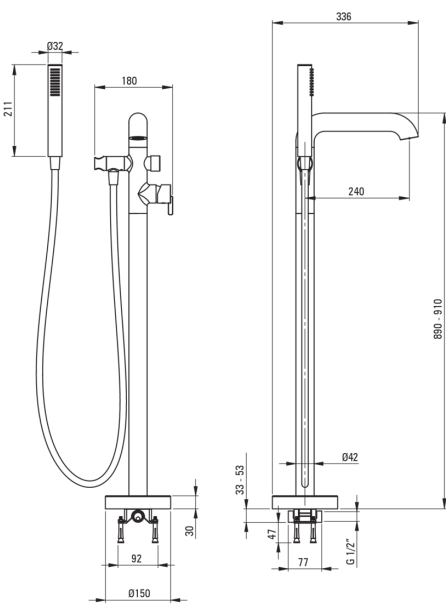

SILIA

Kádtöltő csaptelep, szabadonálló

Cikkszám: BQS_F17M
EAN: 5907650818441
Szín: szálcsiszolt acél
Garancia [év]: 7

Csaptelep

Kivitelezés	acél
Anyag	sárgaréz
Csaptelep típusa	egykaros, keverő
Beszereleési mód	padló
Akusztikai osztály [db]	II (20 < x ≤ 30)
Visszacsapó szelepek	Igen

Csaptelep betét

Betét mérete	35 mm
--------------	-------

Kifolyócsövek

Kifolyó típusa	fix
Csaptelep kifolyócső hatótávolsága [mm]	240
Anyag	sárgaréz

Funkcióváltó

Váltó típusa	klikk típusú mechanikus
--------------	-------------------------

Perlátorok

Perlátor típusa	lapos, lamináris
Perlátor mérete	M24

Csővek

Hosszúság [mm]	1500
Fonat típusa	nem alkalmazható
Anti calc/vízkömegelőzés	1

Kézizuhanyok

Funkciók száma	1
Anti-calc	Igen
Kiegészítő jellemzők	cool-out

Kiemelések:

- Nemes forma és időtlen egyszerűség
- Kerámia, mechanikus klikk-típusú funkciókapcsoló
- A csaptelep teste a legkiválóbb minőségű sárgarézből készült
- Csak a legjobb alapanyagokból, amelyek minőségét laboratóriumi vizsgálatok igazolták
- Az oldalsó kar megkönnyíti a kifolyó tisztán tartását
- Állítható kézizuhany szög
- A csaptelep visszacsapó szelepekkel van felszerelve, hogy a kevert víz ne folyjon vissza a berendezésbe
- Strapabíró csővégek sárgarézből
- Hűsítő kézizuhany
- Elcsavarodásgátló rendszer, amely megakadályozza a tömlő megcsavarodását
- Vízkömentesítő funkció
- Az ajánlat tartalmaz egy tisztítószer a szerelvényekhez, amely bármilyen színhez használható
- Innovatív és könnyen kezelhető bevonat - szálcsiszolt acél