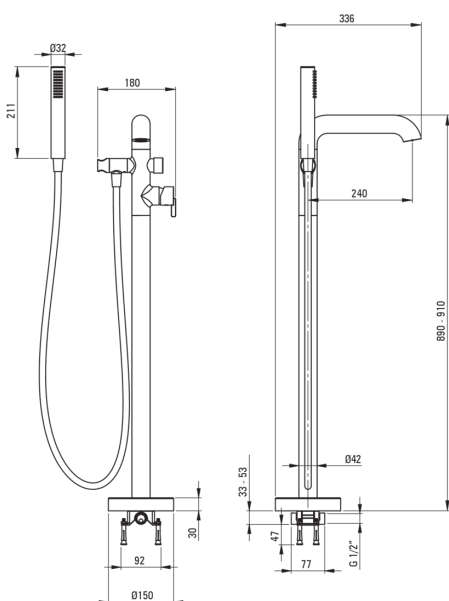

SILIA

Robinet de bain, Sur pied

Code produit: BQS_F17M
EAN: 5907650818441
Couleur: acie inoxydable brossé
Garantie [années]: 7

Mitigeur

Finition	acier
Matériel	cuivre
Type de mitigeur	mono-manche, mixer
Méthode de montage	au sol
Groupe acoustique [db]	II (20 < x ≤ 30)
Clapets anti-retour	Oui

Cartouche mélangeur

Taille de la cartouche en céramique	35 mm
-------------------------------------	-------

Becs

Type de bec	fixe
La distance de bec de robinet [mm]	240
Matériel	cuivre

Commutateur de fonction

Type de commutateur	type de clic mécanique
---------------------	------------------------

Aérateurs

Type d'aérateur	plat, laminaire
Taille de l'aérateur	M24

Flexibles

Longueur [mm]	1500
Type de tresse	n'est pas applicable
Anti-torsion	1

Douchettes à main

Nombre de fonctions	1
Anti-calcaire	Oui
Caractéristiques supplémentaires	cool-out

Caractéristiques:

- Forme noble et simplicité intemporelle
- Commutateur de fonction de clic mécanique en céramique
- Le corps du mitigeur est en cuivre de la plus haute qualité
- Seuls les meilleurs matériaux, dont la qualité a été confirmée par des tests en laboratoire
- la manette sur le côté facilite le nettoyage du bec
- Angle du casque réglable
- Le mitigeur est équipé de clapets anti-retour afin que l'eau mitigée ne reflue pas dans l'installation
- Embouts de tuyau durables en laiton
- Douchette rafraîchissante
- Système anti-torsion, empêchant le tuyau de se tordre
- Oreillette avec fonction anticalcaire
- L'offre comprend un produit de nettoyage pour les luminaires de toutes les couleurs
- Revêtement en acier brossé innovant et facile à entretenir