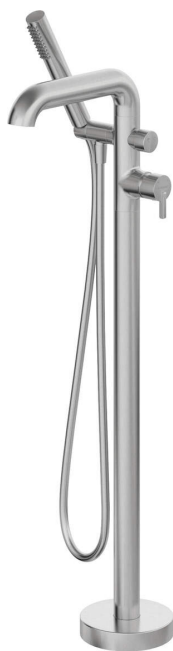

SILIA

Robinet de bain, Sur pied

Code produit: BQS_F17M
EAN: 5907650818441
Couleur: acie inoxydable brossé
Garantie [années]: 7

Mitigeur

Finition	acier
Matériel	cuivre
Type de mitigeur	mono-manche, mixer
Méthode de montage	au sol
Groupe acoustique [db]	II (20 < x ≤ 30)
Clapets anti-retour	Oui

Cartouche mélangeur

Taille de la cartouche en céramique	35 mm
-------------------------------------	-------

Becs

Type de bec	fixe
La distance de bec de robinet [mm]	240
Matériel	cuivre

Commutateur de fonction

Type de commutateur	type de clic mécanique
---------------------	------------------------

Aérateurs

Type d'aérateur	plat, laminaire
Taille de l'aérateur	M24

Flexibles

Longueur [mm]	1500
Type de tresse	n'est pas applicable
Anti-torsion	1

Douchettes à main

Nombre de fonctions	1
Anti-calcaire	Oui
Caractéristiques supplémentaires	cool-out

Caractéristiques:

- Forme noble et simplicité intemporelle
- Commutateur de fonction de clic mécanique en céramique
- Le corps du mitigeur est en cuivre de la plus haute qualité
- Seuls les meilleurs matériaux, dont la qualité a été confirmée par des tests en laboratoire
- la manette sur le côté facilite le nettoyage du bec
- Angle du casque réglable
- Le mitigeur est équipé de clapets anti-retour afin que l'eau mitigée ne reflue pas dans l'installation
- Embouts de tuyau durables en laiton
- Douchette rafraîchissante
- Système anti-torsion, empêchant le tuyau de se tordre
- Oreillette avec fonction anticalcaire
- L'offre comprend un produit de nettoyage pour les luminaires de toutes les couleurs
- Revêtement en acier brossé innovant et facile à entretenir