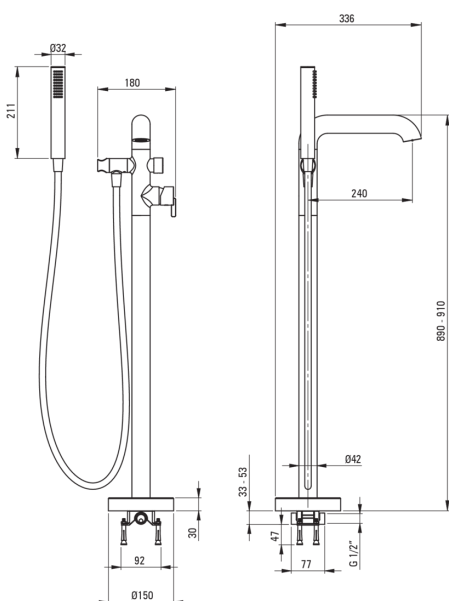

Código de producto: BQS_F17M

EAN: 5907650818441

Color: acero pulido

Garantía [años]: 7

Mezclador

Finalizar	acero
Material	latón
Tipo de mezcladora	piloto único, mezclador
Metodo de instalacion	piso
Grupo acústico [db]	II (20 <x ≤ 30)
Revisar válvulas	Sí

Cartucho mezclador

Tamaño del cartucho de cerámica	35 mm
---------------------------------	-------

Boquiabiertos

Tipo de boquilla	aún
Rango de boquiabierto de mezclador [mm]	240
Material	latón

Interruptor de función

Tipo de interruptor	Haga clic en Mecánico
---------------------	-----------------------

Aireador

Tipo aéreo	departamento, laminado
Tamaño del aireador	M24

Manguera

Longitud [mm]	1500
Trenza	no aplica
Anti-twist	1

Duchas de mano

Número de funciones	1
Anti-calcal	Sí
Características adicionales	fría

Características:

- Forma noble y simplicidad atemporal
- Interruptor de función de clic de cerámica mecánica
- Cuerpo de batería hecho de latón de la más alta calidad
- Solo los mejores materiales cuya calidad es confirmada por la investigación en el laboratorio
- La palanca colocada en el costado hace que sea más fácil mantener la regla limpia
- Ajustable el ángulo de inclinación de teleducha
- Batería equipada con válvulas de retención, gracias a las cuales el agua mixta no vuelve a la instalación
- Consejos de manguera duraderos hechos de latón
- Auricular fría que no se calienta
- Sistema anti-Twist que evita la torcedura de la serpiente
- Teleducha con la función anti-calcal