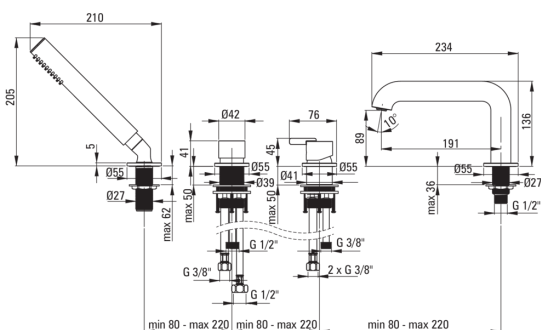

## Смеситель для ванны, 4-отверстия

 deante

Код товара: BQS\_F14M

EAN: 5907650818496

Цвет: брашированная сталь

Гарантия [лет]: 7

### Картридж к смесителю

Размер картриджа	35 мм
------------------	-------

### Изливы

Вид излива	стандартный
Длина излива [мм]	191
Материал	латунь

### Соединительные шланги

Длина [мм]	450
Винт к инсталляции	3/8"
Винт кронштейна	M12