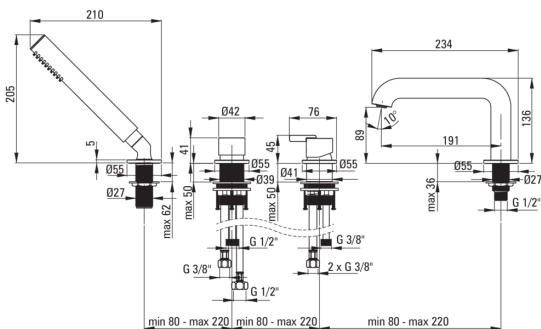

SILIA

Kádtöltő csaptelep, 4-lyukas

Cikkszám: BQS_F14M
EAN: 5907650818496
Szín: szálcsiszolt acél
Garancia [év]: 7

Csaptelep

Kivitelezés	acél
Anyag	sárgaréz
Csaptelep típusa	egykaros, keverő
Beszereési mód	álló
Akusztikai osztály [db]	I ($x \leq 20$)

Csaptelep betét

Betét mérete	35 mm
--------------	-------

Kifolyócsövek

Kifolyó típusa	fix
Csaptelep kifolyócső hatótávolsága [mm]	191
Anyag	sárgaréz

Funkcióváltó

Váltó típusa	klikk típusú mechanikus
--------------	-------------------------

Perlátorok

Perlátor típusa	lapos, mozgó, szilikon
Perlátor mérete	M24

Csatlakozó tömlők

Hosszúság [mm]	450
Menet beszereléshez	3/8"
Csatlakozó menet	M12

Csövek

Hosszúság [mm]	1500
Anti calc/vízkőmegelőzés	1