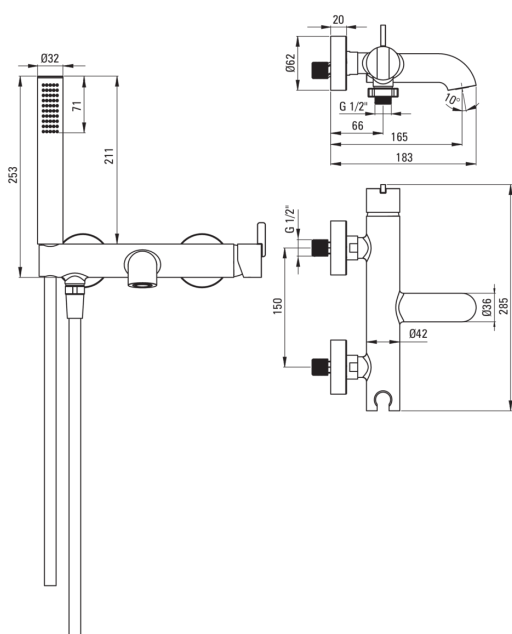

SILIA

Змішувач для ванни, з набором для душу

deante

Код продукту: BQS_F11M

EAN: 5907650818403

Колір: матова сталь

Гарантія: 7

Змішувач

Оздоблення	сталь
Матеріал	латунь
Тип змішувача	з однією ручкою, змішуючий
Акустична група	1 (x ≤ 20)

Картридж до змішувача

Розмір керамічного картриджа	35 мм
------------------------------	-------

Носики

Вид носика	нерухомий
Діапазон виливу змішувача [мм]	183
Матеріал	латунь

Перемикач функції

Тип перемикача	механічний керамічний
----------------	-----------------------

Аератори

Тип аератора	плоский, рухомий, силіконовий
Розмір аератора	M24