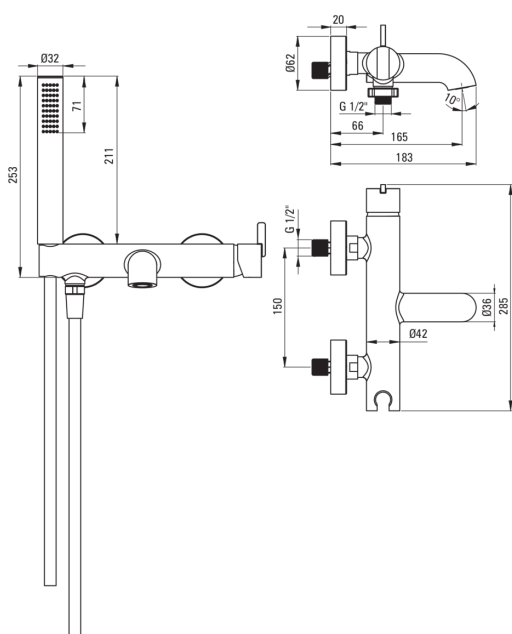

koda izdelka: BQS_F11M

EAN: 5907650818403

Barva: krtačeno jeklo

Garancija [leta]: 7

**Armatura vključena**

Finiš	jeklo
Material	medenina
Tip armature	z eno ročico, armatura
Zvočni razred [db]	l (x ≤ 20)

Mešalna kartuša

Velikost keramične kartuše	35 mm
----------------------------	-------

Izlivi

Tip izliva	fiksno
Dolžina izliva [mm]	183
Material	medenina

Funkcijsko stikalo

Tip stikala	mehanično, keramično
-------------	----------------------

Perlator

Tip perlatorja	plosko, vrtljivo, silikonski
Velikost perlatorja	M24

Cevi

Dolžina [mm]	1500
Tip pletenja	ni relevantno
Anti-twist	1

Tuš ročke

Število funkcijskih stikal	1
Anti-kalcitni sistem	Ja
Dodatne karakteristike	cool-out

karakteristike:

- Plemenita oblika in brezčasna preprostost
- Inovativen premaz iz brušenega jekla, enostaven za vzdrževanje
- Telo armature je izdelano iz najkakovostnejše medenine
- Silikonski perlator za enostavno odstranjevanje vodnega kamna
- Premični perlator omogoča usmerjanje toka vode
- Samo najboljši materiali, katerih kakovost je potrjena z laboratorijskimi testi
- Držalo za ročno prho integrirano v ohišje
- Trpežen zaključek cevi iz medenine
- Sistem anti-twist, ki preprečuje zvijanje cevi
- Ročna prha s sistemom Anti-calc
- Cool-out tuš ročka, ki se ne segreva
- Ponudba vsebuje čistilno sredstvo za armature vseh barv