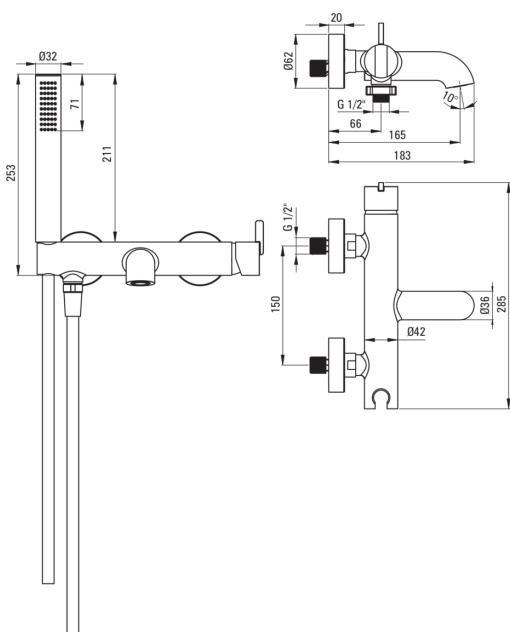

SILIA

Armatura za kad, s tuš setom

 deante

koda izdelka: BQS_F11M

EAN: 5907650818403

Barva: krtačeno jeklo

Garancija [leta]: 7

Armatura vključena

Finiš	jeklo
Material	medenina
Tip armature	z eno ročico, armatura
Zvočni razred [db]	1 (x ≤ 20)

Mešalna kartuša

Velikost keramične kartuše	35 mm
----------------------------	-------

Izlivi

Tip izliva	fiksno
Dolžina izliva [mm]	183
Material	medenina

Funkcijsko stikalo

Tip stikala	mehanično, keramično
-------------	----------------------

Perlator

Tip perlatorja	plosko, vrtljivo, silikonski
Velikost perlatorja	M24

Cevi

Dolžina [mm]	1500
Tip pletenja	ni relevantno
Anti-twist	1

Tuš ročke

Število funkcijskih stikal	1
Anti-kalcitni sistem	Ja
Dodatne karakteristike	cool-out

karakteristike:

- Plemenita oblika in brezčasna preprostost
- Inovativen premaz iz brušenega jekla, enostaven za vzdrževanje
- Telo armature je izdelano iz najkakovostnejše medenine
- Silikonski perlator za enostavno odstranjevanje vodnega kamna
- Premični perlator omogoča usmerjanje toka vode
- Samo najboljši materiali, katerih kakovost je potrjena z laboratorijskimi testi
- Držalo za ročno prho integrirano v ohišje
- Trpežen zaključek cevi iz medenine
- Sistem anti-twist, ki preprečuje zvijanje cevi
- Ročna prha s sistemom Anti-calc
- Cool-out tuš ročka, ki se ne segreva
- Ponudba vsebuje čistilno sredstvo za armature vseh barv