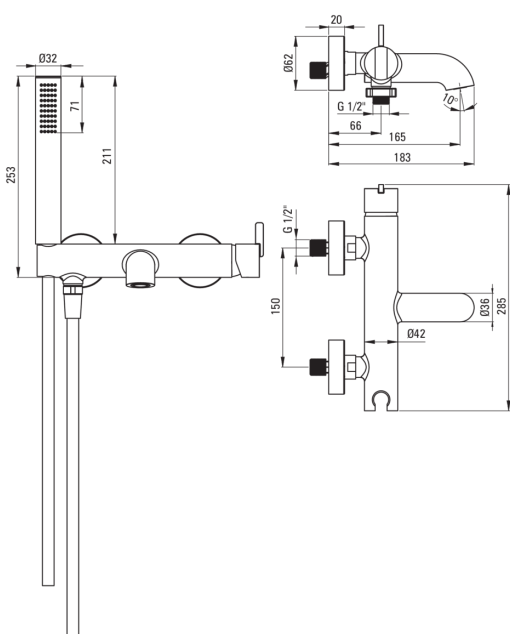

SILIA

Смеситель для ванны, с душевым набором

 deante

Код товара: BQS_F11M

EAN: 5907650818403

Цвет: брашированная сталь

Гарантия [лет]: 7

Смесители

Отделка	сталь
Материал	латунь
Вид смесителя	однорычажный, смешивающий
Акустическая группа [дБ]	1 ($x \leq 20$)

Картридж к смесителю

Размер картриджа	35 мм
------------------	-------

Изливы

Вид излива	стандартный
Длина излива [мм]	183
Материал	латунь

Переключатель функции

Тип переключателя	механический керамический
-------------------	------------------------------

Аэраторы

Тип аэратора	плоский, подвижный, силиконовый
Размер аэратора	M24

Шланги

Длина [мм]	1500
Вид оплетки	не касается
Anti_twist	1