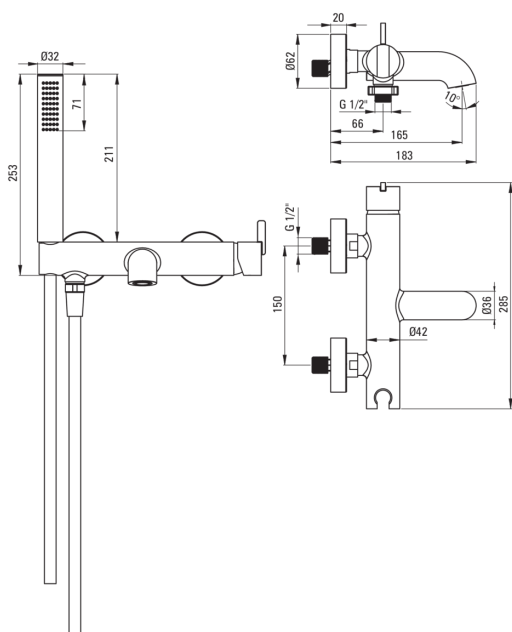

SILIA

Смеситель для ванны, с душевым набором

deante

Код товара: BQS_F11M

EAN: 5907650818403

Цвет: брашированная сталь

Гарантия [лет]: 7

Смесители

| | |
|--------------------------|------------------------------|
| Отделка | сталь |
| Материал | латунь |
| Вид смесителя | однорычажный, смешивающий |
| Акустическая группа [дБ] | 1 ($x \leq 20$) |

Картридж к смесителю

| | |
|------------------|-------|
| Размер картриджа | 35 мм |
|------------------|-------|

Изливы

| | |
|-------------------|-------------|
| Вид излива | стандартный |
| Длина излива [мм] | 183 |
| Материал | латунь |