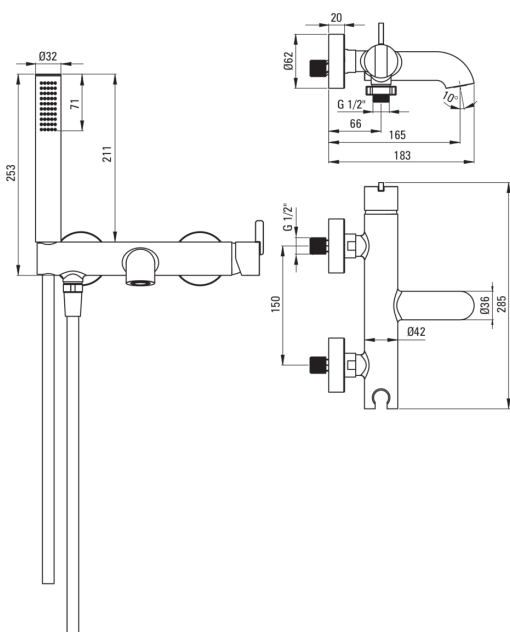

SILIA

Baterie pentru cadă, cu set de duș

Codul produsului: BQS_F11M

EAN: 5907650818403

Culoarea: oțel șlefuit

Garanție [ani]: 7

Baterie

Finisaj	oțel
Material	alamă
Tipul bateriei	un mâner, baterie
Grupa acustică [db]	1 ($x \leq 20$)

Baterie cartuș

Dimensiunea cartușului ceramic	35 mm
--------------------------------	-------

Pipe

Tipul pipei	fix
Raza de acțiune a pipei bateriei [mm]	183
Material	alamă

Comutator funcții

Tipul comutatorului	ceramic mecanic
---------------------	-----------------

Aeratoare

Tipul aeratorului	plat, pivotant, silicon
Dimensiunea aeratorului	M24

Furtunuri

Lungimea [mm]	1500
Tipul împletitunii	nu este cazul
Anti-twist	1

Dușuri de mână

Număr de funcții	1
Anti-calc	Da
Caracteristici suplimentare	cool-out