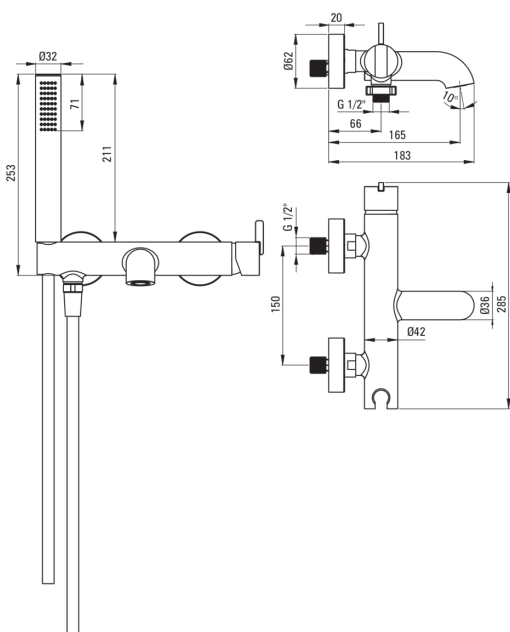

## Baterie pentru cadă, cu set de duș

 deante

Codul produsului: BQS\_F11M

EAN: 5907650818403

Culoarea: oțel șlefuit

Garanție [ani]: 7

### Baterie cartuș

Dimensiunea cartușului ceramic	35 mm
--------------------------------	-------