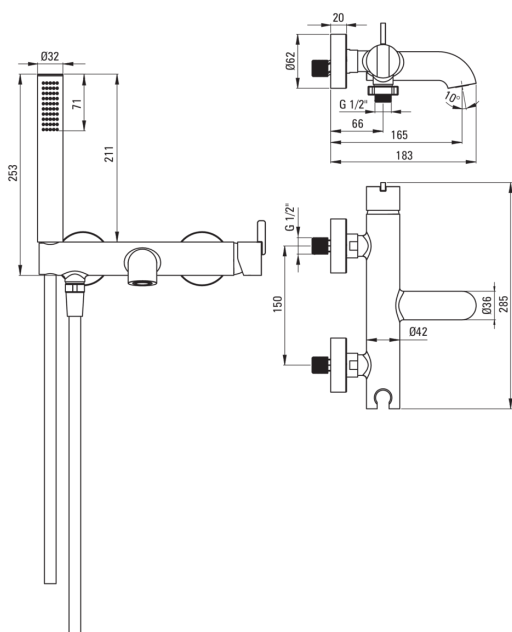

SILIA

Robinet de bain, avec set de douche

Code produit: BQS_F11M
EAN: 5907650818403
Couleur: acie inoxydable brossé
Garantie [années]: 7

Mitigeur

Finition	acier
Matériel	cuivre
Type de mitigeur	mono-manche, mixer
Groupe acoustique [db]	1 (x ≤ 20)

Cartouche mélangeur

Taille de la cartouche en céramique	35 mm
-------------------------------------	-------

Becs

Type de bec	fixe
La distance de bec de robinet [mm]	183
Matériel	cuivre

Commutateur de fonction

Type de commutateur	céramique mécanique
---------------------	---------------------

Aérateurs

Type d'aérateur	plat, mobile, silicone
Taille de l'aérateur	M24

Flexibles

Longueur [mm]	1500
Type de tresse	n'est pas applicable
Anti-torsion	1