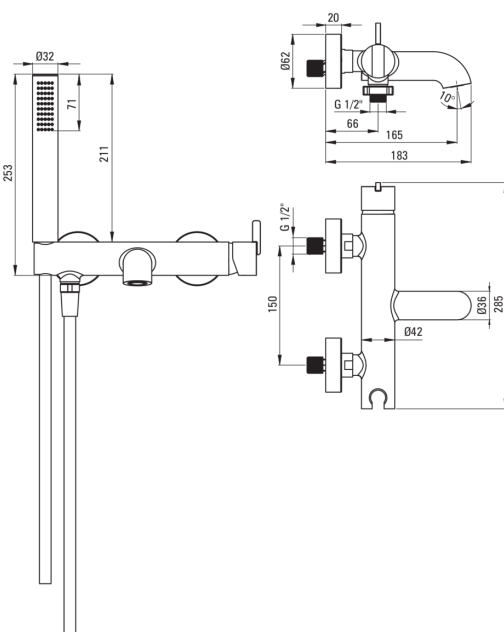

SILIA

Robinet de bain, avec set de douche

 deante

Code produit: BQS_F11M

EAN: 5907650818403

Couleur: acie inoxydable brossé

Garantie [années]: 7

Mitigeur

Finition	acier
Matériel	cuivre
Type de mitigeur	mono-manche, mixer
Groupe acoustique [db]	1 (x ≤ 20)

Cartouche mélangeur

Taille de la cartouche en céramique	35 mm
-------------------------------------	-------

BeCS

Type de bec	fixe
La distance de bec de robinet [mm]	183
Matériel	cuivre

Commutateur de fonction

Type de commutateur	céramique mécanique
---------------------	---------------------

Aérateurs

Type d'aérateur	plat, mobile, silicone
Taille de l'aérateur	M24