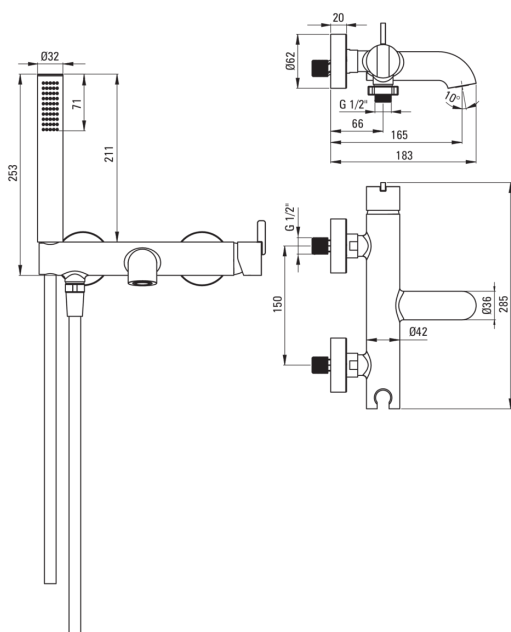

SILIA

Batidora, con set de ducha

Código de producto: BQS_F11M

EAN: 5907650818403

Color: acero pulido

Garantía [años]: 7

Mezclador

Finalizar	acero
Material	latón
Tipo de mezcladora	piloto único, mezclador
Grupo acústico [db]	1 (x ≤ 20)

Cartucho mezclador

Tamaño del cartucho de cerámica	35 mm
---------------------------------	-------

Boquiabiertos

Tipo de boquilla	aún
Rango de boquiabierto de mezclador [mm]	183
Material	latón

Interruptor de función

Tipo de interruptor	mecánico de cerámica
---------------------	----------------------

Aireador

Tipo aéreo	departamento, girar, silicona
Tamaño del aireador	M24

Manguera

Longitud [mm]	1500
Trenza	no aplica
Anti-twist	1