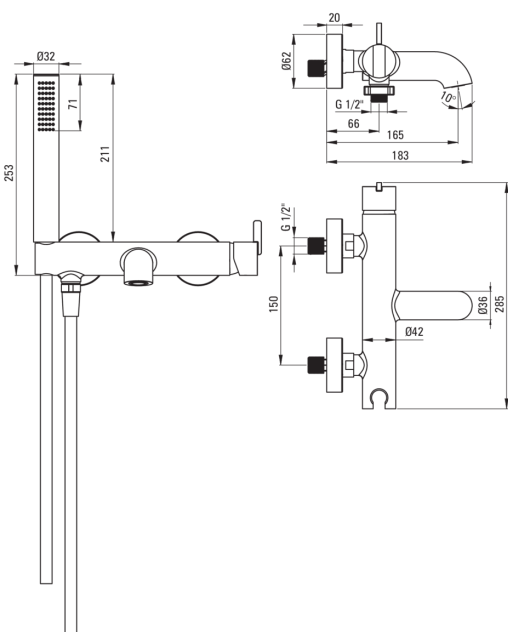

SILIA

Wannenarmatur, mit Duschset

Artikel-Nr.: BQS_F11M
 EAN: 5907650818403
 Farbe: Stahl gebürstet
 Garantie [Jahre]: 7

Armatur

Ausführung	Stahl
Material	Messing
Art der armatur	Einhebel, Mischer
Akkustische gruppe	1 (x ≤ 20)

Kartusche

Größe der kartusche	35 mm
---------------------	-------

Ausläufe

Auslaufart	fest
Armaturausladung [mm]	183
Material	Messing

Funktionen-umschalter

Typ des umschalters	mechanisch, keramisch
---------------------	-----------------------

Aerator

Typ des luftsprudlers	flach, beweglich, Silikon-
Aerator gröÙe	M24

Schläuche

Länge	1500
Geflechtart	nicht zutreffend
Anti-twist	1

Handbrausen

Anzahl der funktionen	1
Anti-calc	Ja
Zusatzmerkmale	cool out