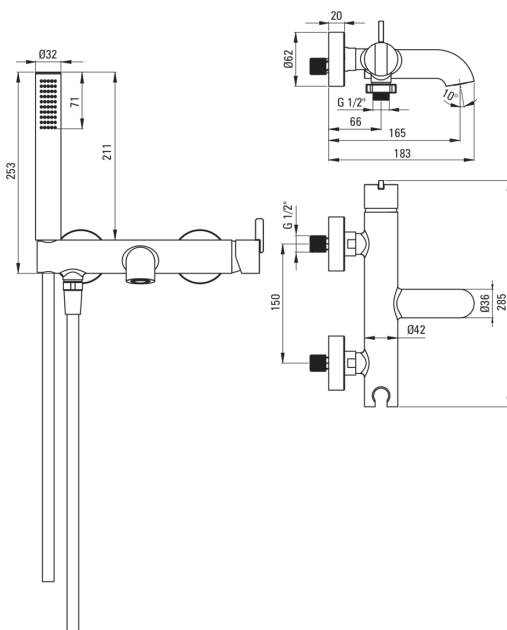

SILIA

Wannenarmatur, mit Duschset

 deante

Artikel-Nr.: BQS_F11M

EAN: 5907650818403

Farbe: Stahl gebürstet

Garantie [Jahre]: 7

Armatur

Ausführung	Stahl
Material	Messing
Art der armatur	Einhebel, Mischer
Akkustische gruppe	1 (x ≤ 20)

Kartusche

Größe der kartusche	35 mm
---------------------	-------

Ausläufe

Auslaufart	fest
Armaturausladung [mm]	183
Material	Messing

Funktionen-umschalter

Typ des umschalters	mechanisch, keramisch
---------------------	-----------------------

Aerator

Typ des luftsprudlers	flach, beweglich, Silikon-
Aerator gröÙe	M24

Schläuche

Länge	1500
Geflechtart	nicht zutreffend
Anti-twist	1