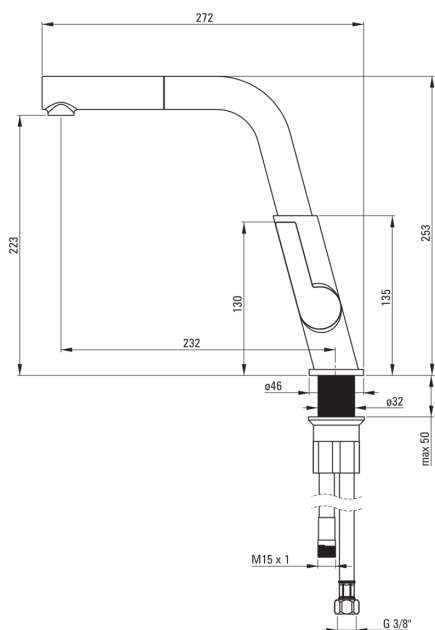

SILIA

Змішувач для кухні

Код продукту: BQS_D73M

EAN: 5907650821212

Колір: titanium

Гарантія: 7

Змішувач

Оздоблення	titanium
Матеріал	латунь
Тип змішувача	з однією ручкою, змішуючий
Спосіб монтажу	стоячий
Клас витрати	Z - 4-9 л/хв
Акустична група	II ($20 < x \leq 30$)
Зворотні клапани	Так

Картридж до змішувача

Розмір керамічного картриджа	25 мм

Носики

Вид носика	висувний, рухомий
Діапазон виливу змішувача [мм]	233

Аератори

Тип аератора	рухомий

З'єднувальні шланги

Довжина [мм]	450
Винт до інсталяції	3/8"
Винт кронштейна	M8

Шланги

Довжина [мм]	1500
Тип обплетення	Одиночно плетений

Лійки

Кількість функцій	1

Відмінна риса:

- Корпус змішувача виготовлений з високоякісної латуні
- Змішувач оснащений аератором для аерації струменя
- Рухомий аератор дозволяє направляти струмінь води
- Змішувач з функціональним висувним носиком
- Інноваційне, міцне і легке в очищенні титанове покриття
- Тільки найкращі матеріали, якість яких ми підтверджуємо дослідженнями в лабораторії
- З'єднувальні шланги в комплекті
- Клас витрати (4-9 л / хв) дозволяє знизити витрату води
- Змішувач оснащений зворотними клапанами, щоб змішана вода не поверталася в інсталяцію
- Монтажна втулка полегшує монтаж змішувача
- Засіб для очищення санітарної арматури доступний у всіх кольорах