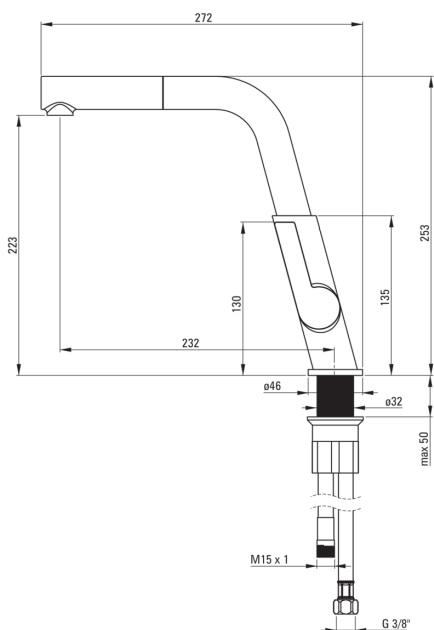

#### Armatura vključena

Finiš	titan
Material	medenina
Tip armature	z eno ročico, armatura
Metoda montaže	stoječ
Razred pretoka [l/min]	Z - 4-9 l/min
Zvočni razred [db]	II (20 < x ≤ 30)
Nadzorni ventil	Ja

#### Mešalna kartuša

Velikost keramične kartuše	25 mm
----------------------------	-------

#### Izlivi

Tip izliva	izvlečno, vrtljivo
Dolžina izliva [mm]	233

#### Povezovalne cevi

Dolžina [mm]	450
Montažni navoj	3/8"
Navoj priključka 1/2"	M8