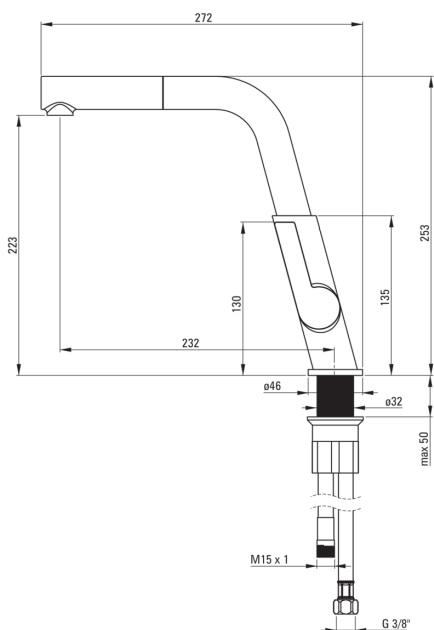

SILIA

Смеситель для кухни

Код товара: BQS_D73M

EAN: 5907650821212

Цвет: titanium

Гарантия [лет]: 7

Смесители

Отделка	titanium
Материал	латунь
Вид смесителя	однорычажный, смешивающий
Способ монтажа	стоящий
Класс расхода [л/мин]	Z - 4-9 л/мин
Акустическая группа [дБ]	II (20 < x ≤ 30)
Обратные клапаны	Да

Картридж к смесителю

Размер картриджа	25 мм
------------------	-------

Изливы

Вид излива	выдвижная, оборачиваемая
Длина излива [мм]	233

Аэраторы

Тип аэратора	подвижный
--------------	-----------

Соединительные шланги

Длина [мм]	450
Винт к инсталляции	3/8"
Винт кронштейна	M8

Шланги

Длина [мм]	1500
Вид оплетки	индивидуально плетеный

Лейки

Количество функций	1
--------------------	---

Отличительные черты:

- Корпус смесителя изготовлен из латуни высочайшего качества
- Смеситель оборудован струйным аэратором
- Мобильный аэратор позволяет направлять струю воды
- Смеситель с функциональным выдвижным изливом
- Инновационное, прочное и легко очищаемое титановое покрытие
- Только лучшие материалы, качество которых подтверждено лабораторными испытаниями
- Соединительные шланги 45 см в комплекте
- Класс расхода Z (4-9 л/мин) позволяет снизить потребление воды
- Смеситель в составе с обратными клапанами, благодаря им смешанная вода не стекает обратно в установку
- Монтажная втулка облегчает установку смесителя
- Предложение включает чистящее средство для арматуры всех цветов