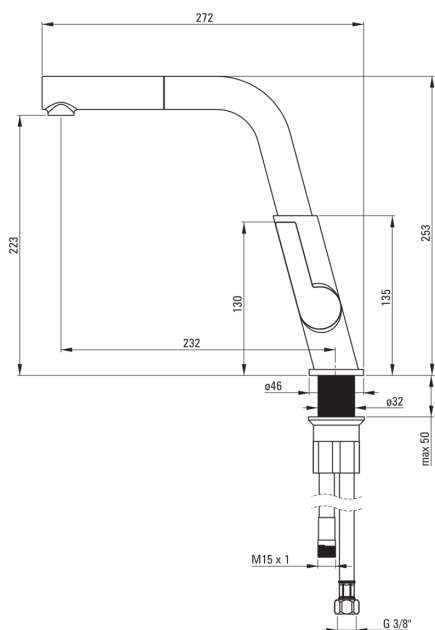

SILIA

Baterie pentru bucătărie

Codul produsului: BQS_D73M

EAN: 5907650821212

Culoarea: titan

Garanție [ani]: 7

Baterie

Finisaj	titan
Material	alamă
Tipul bateriei	un mâner, baterie
Metoda de instalare	de sine stătător
Clasa de debit [l/min]	Z - 4-9 l/min
Grupa acustică [db]	II (20 < x ≤ 30)
Supape de reținere	Da

Baterie cartuș

Dimensiunea cartușului ceramic	25 mm
--------------------------------	-------

Pipe

Tipul pipei	extractibil, pivot
Raza de acțiune a pipei bateriei [mm]	233

Aeratoare

Tipul aeratorului	pivotant
-------------------	----------

Furtunuri de racordare

Lungimea [mm]	450
Filet de instalare	3/8"
Filet de conexiune	M8

Furtunuri

Lungimea [mm]	1500
Tipul împletiturii	împletitură unică

Dușuri de mână

Număr de funcții	1
------------------	---

Caracteristici:

- Corpul bateriei este fabricat din alamă de cea mai bună calitate.
- Bateria este dotată cu aerator.
- Aeratorul mobil permite direcționarea jetului de apă.
- Bateria pipă extensibilă funcțională
- Finisaj Titanium inovativ, rezistent și ușor de întreținut
- Doar cele mai bune materiale, a căror calitate a fost certificată prin teste de laborator
- Furtunuri de racordare de 45 cm incluse
- Clasa de debit Z (4-9 l/min) permite reducerea consumului de apă.
- Bateria este dotată cu supape antiretur pentru a nu permite curgerea apei înapoi în instalație.
- Manșonul de instalare ușurează instalarea bateriei.
- Oferta include și agenți de curățare pentru toate tipurile de finisaje