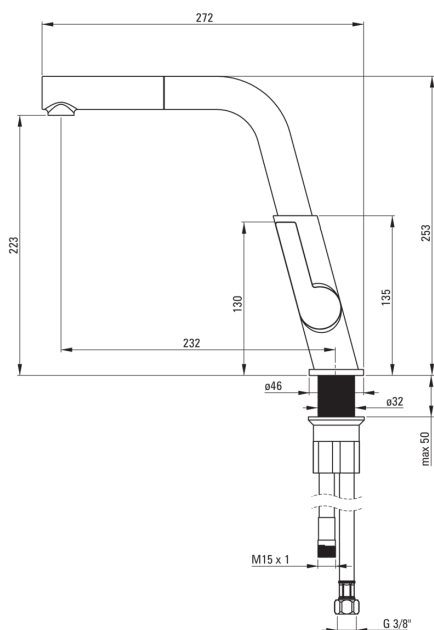

SILIA

Baterie pentru bucătărie

Codul produsului: BQS_D73M

EAN: 5907650821212

Culoarea: titan

Garanție [ani]: 7

Baterie

Finisaj	titan
Material	alamă
Tipul bateriei	un mâner, baterie
Metoda de instalare	de sine stătător
Clasa de debit [l/min]	Z - 4-9 l/min
Grupa acustică [db]	II (20 < x ≤ 30)
Supape de reținere	Da

Baterie cartuș

Dimensiunea cartușului ceramic	25 mm
--------------------------------	-------

Pipe

Tipul pipei	extractibil, pivot
Raza de acțiune a pipei bateriei [mm]	233

Aeratoare

Tipul aeratorului	pivotant
-------------------	----------

Furtunuri de racordare

Lungimea [mm]	450
Filet de instalare	3/8"
Filet de conexiune	M8

Furtunuri

Lungimea [mm]	1500
Tipul împletiturii	împletitură unică

Dușuri de mână

Număr de funcții	1
------------------	---

Caracteristici:

- Corpul bateriei este fabricat din alamă de cea mai bună calitate.
- Baterie este dotată cu aerator.
- Aeratorul mobil permite direcționarea jetului de apă.
- Baterie pipă extractibilă funcțională
- Finisaj Titanium inovativ, rezistent și ușor de întreținut
- Doar cele mai bune materiale, a căror calitate a fost certificată prin teste de laborator
- Furtunuri de racordare de 45 cm incluse
- Clasa de debit Z (4-9 l/min) permite reducerea consumului de apă.
- Baterie este dotată cu supape antiretur pentru a nu permite curgerea apei înapoi în instalație.
- Manșonul de instalare ușurează instalarea bateriei.
- Oferta include și agenți de curățare pentru toate tipurile de finisaje