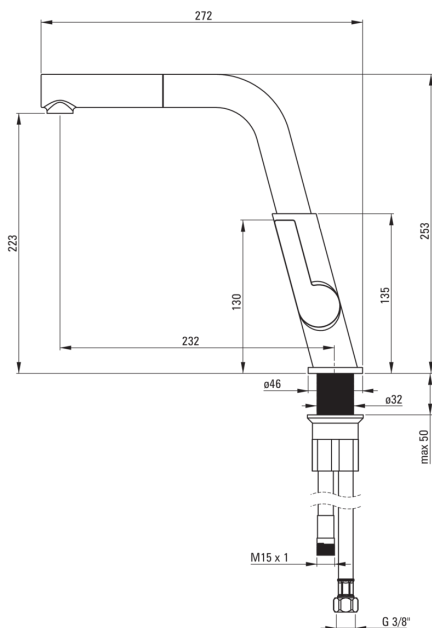

### Csaptelep

Kivitelezés	Titanium
Anyag	sárgaréz
Csaptelep típusa	egykaros, keverő
Beszerelési mód	álló
Átfolyási osztály [l/perc]	Z - 4-9 l/min
Akusztikai osztály [db]	II (20 < x ≤ 30)
Visszacsapó szelepek	Igen

### Csaptelep betét

Betét mérete	25 mm
--------------	-------

### Csatlakozó tömlők

Hosszúság [mm]	450
Menet beszereléshez	3/8"
Csatlakozó menet	M8

### Csövek

Hosszúság [mm]	1500
Fonat típusa	fonott