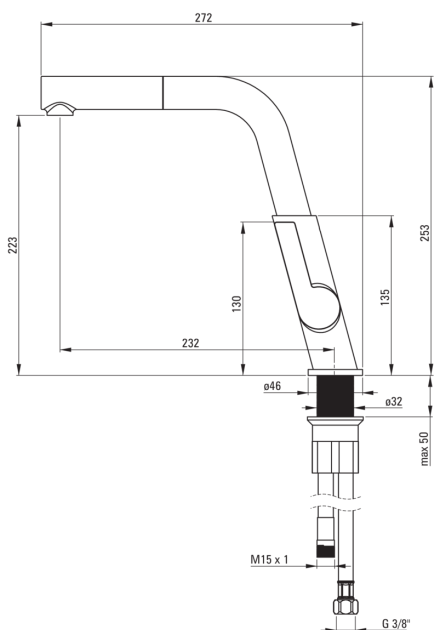

Código de producto: BQS_D73M

EAN: 5907650821212

Color: titanio

Garantía [años]: 7

Mezclador

Finalizar	titanio
Material	latón
Tipo de mezcladora	piloto único, mezclador
Metodo de instalacion	de pie
Clase de flujo [l/min]	Z - 4-9 l/min
Grupo acústico [db]	II (20 <x ≤ 30)
Revisar válvulas	Sí

Cartucho mezclador

Tamaño del cartucho de cerámica	25 mm
---------------------------------	-------

Boquiabiertos

Tipo de boquilla	extraer, girar
Rango de boquiabierto de mezclador [mm]	233

Aireador

Tipo aéreo	girar
------------	-------

Conectando mangueras

Longitud [mm]	450
Hilo de instalación	3/8"
Hilo de conexión	M8

Manguera

Longitud [mm]	1500
Trenza	estruqueado

Duchas de mano

Número de funciones	1
---------------------	---

Características: