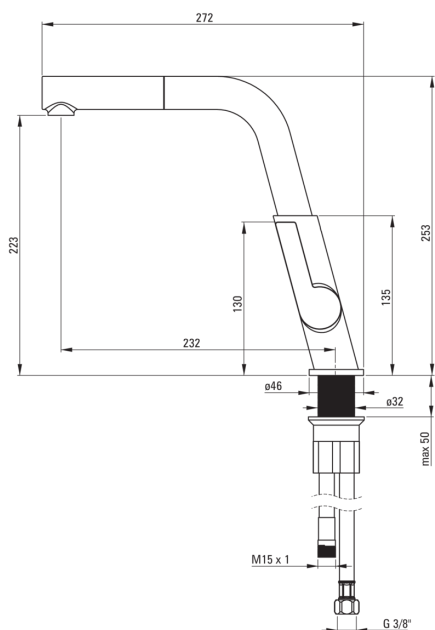

Artikel-Nr.: BQS_D73M

EAN: 5907650821212

Farbe: Titanium

Garantie [Jahre]: 7

Armatur

Ausführung	Titanium
Material	Messing
Art der armatur	Einhebel, Mischer
Methode der montage	stehend
Durchflussklasse [l/min]	Z - 4-9 l/min
Akkustische gruppe	II
Rückventil	Ja

Kartusche

Größe der kartusche	25 mm
---------------------	-------

Ausläufe

Auslaufart	ausziehbarer Auslauf, schwenkbar
Armaturausladung [mm]	233

Aerator

Typ des luftsprudlers	beweglich
-----------------------	-----------

Anschlusschläuche

Länge	450
Installationsgewinde	3/8"
Anschlussgewinde	M8

Schläuche

Länge	1500
Geflechtart	einzel geflochten

Handbrausen

Anzahl der funktionen	1
-----------------------	---

Charakteristische Merkmale: