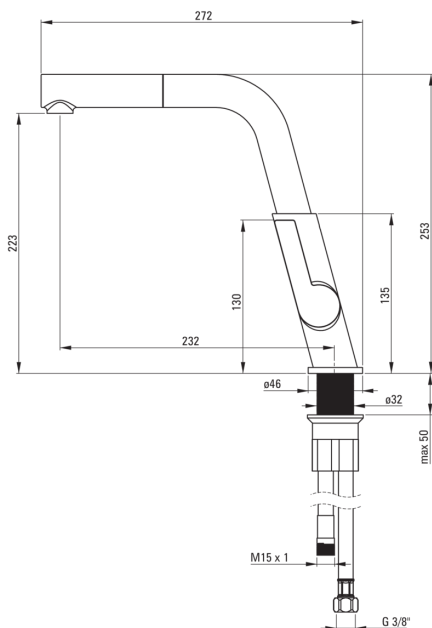

Artikel-Nr.: BQS_D73M
EAN: 5907650821212
Farbe: Titanium
Garantie [Jahre]: 7

Armatur

Ausführung	Titanium
Material	Messing
Art der armatur	Einhebel, Mischer
Methode der montage	stehend
Durchflussklasse [l/min]	Z - 4-9 l/min
Akkustische gruppe	II
Rückventil	Ja

Kartusche

Größe der kartusche	25 mm
---------------------	-------

Ausläufe

Auslaufart	ausziehbarer Auslauf, schwenkbar
Armaturausladung [mm]	233

Aerator

Typ des luftsprudlers	beweglich
-----------------------	-----------

Anschlusschläuche

Länge	450
Installationsgewinde	3/8"
Anschlussgewinde	M8

Schläuche

Länge	1500
Geflechtart	einzel geflochten

Handbrausen

Anzahl der funktionen	1
-----------------------	---

Charakteristische Merkmale: