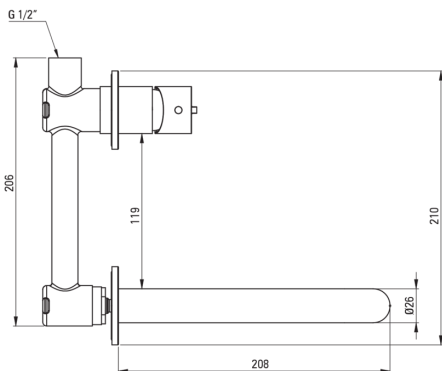

## Змішувач для раковини, прихованого монтажу

 deante

Код продукту: BQS\_D54L

EAN: 5907650818250

Колір: titanium

Гарантія: 7

### Картридж до змішувача

Розмір керамічного картриджа	25 мм
------------------------------	-------

### Носики

Вид носика	нерухомий
Діапазон виливу змішувача [мм]	223
Матеріал	латунь