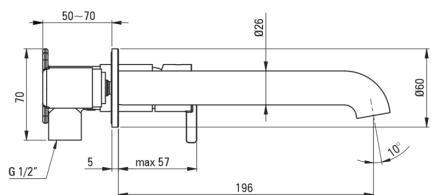

## Змішувач для раковини, прихованого монтажу

 deante

Код продукту: BQS\_D54L

EAN: 5907650818250

Колір: titanium

Гарантія: 7

### Картридж до змішувача

Розмір керамічного картриджа	25 мм
------------------------------	-------