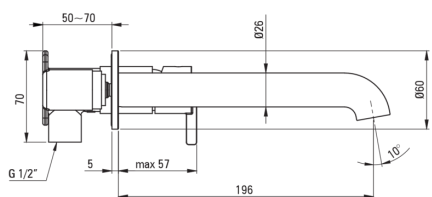

## Смеситель для раковины, скрытого монтажа

 deante

Код товара: BQS\_D54L

EAN: 5907650818250

Цвет: titanium

Гарантия [лет]: 7

### Картридж к смесителю

Размер картриджа	25 мм
------------------	-------

### Изливы

Вид излива	стандартный
Длина излива [мм]	223
Материал	латунь