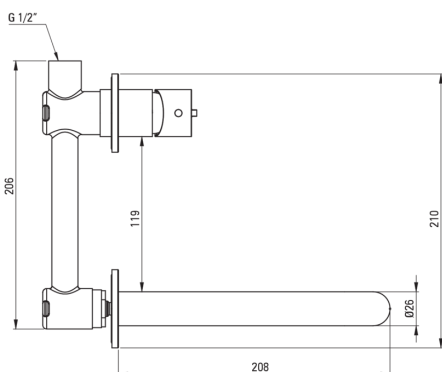

## Смеситель для раковины, скрытого монтажа

 deante

Код товара: BQS\_D54L

EAN: 5907650818250

Цвет: titanium

Гарантия [лет]: 7

### Смесители

Отделка	titanium
Материал	латунь
Вид смесителя	однорычажный, смешивающий
Способ монтажа	скрытого монтажа
Класс расхода [л/мин]	Z - 4-9 л/мин
Акустическая группа [дБ]	I ( $x \leq 20$ )

### Картридж к смесителю

Размер картриджа	25 мм
------------------	-------

### Изливы

Вид излива	стандартный
Длина излива [мм]	223
Материал	латунь