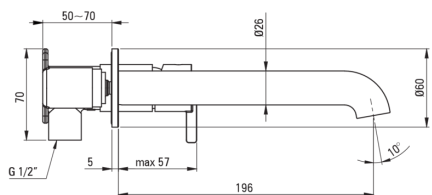

## Mosdó csaptelep, Falsík alatti

Cikkszám: BQS\_D54L  
EAN: 5907650818250  
Szín: Titanium  
Garancia [év]: 7

### Csaptelep betét

Betét mérete	25 mm
--------------	-------