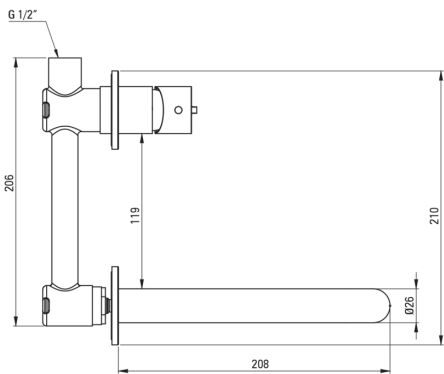

## Mosdó csaptelep, Falsík alatti

Cikkszám: BQS\_D54L  
EAN: 5907650818250  
Szín: Titanium  
Garancia [év]: 7

### Csaptelep

Kivitelezés	Titanium
Anyag	sárgaréz
Csaptelep típusa	egykaros, keverő
Beszerelési mód	falsík alatti
Átfolyási osztály [l/perc]	Z - 4-9 l/min
Akusztikai osztály [db]	I (x ≤ 20)

### Csaptelep betét

Betét mérete	25 mm
--------------	-------