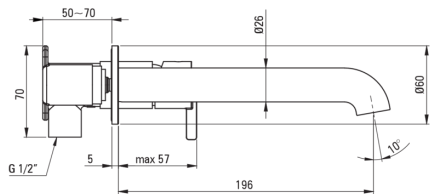

## Mosdó csaptelep, Falsík alatti

Cikkszám: BQS\_D54L  
EAN: 5907650818250  
Szín: Titanium  
Garancia [év]: 7

### Csaptelep betét

Betét mérete	25 mm
--------------	-------