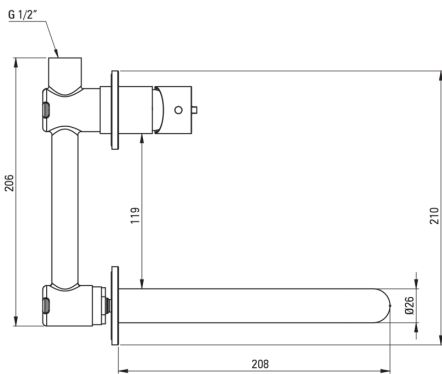

## Mosdó csaptelep, Falsík alatti

Cikkszám: BQS\_D54L  
EAN: 5907650818250  
Szín: Titanium  
Garancia [év]: 7

### Csaptelep

Kivitelezés	Titanium
Anyag	sárgaréz
Csaptelep típusa	egykaros, keverő
Beszerelési mód	falsík alatti
Átfolyási osztály [l/perc]	Z - 4-9 l/min
Akusztikai osztály [db]	I (x ≤ 20)

### Csaptelep betét

Betét mérete	25 mm
--------------	-------