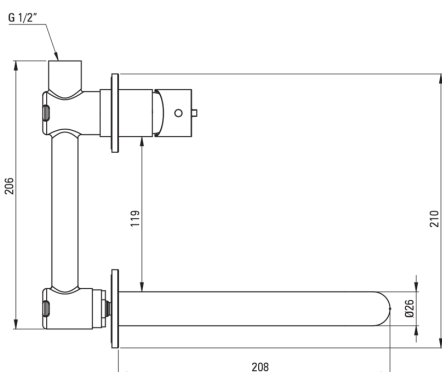

## Toque de lavabo, oculto

Código de producto: BQS\_D54L

EAN: 5907650818250

Color: titanio

Garantía [años]: 7

### Cartucho mezclador

Tamaño del cartucho de cerámica	25 mm
---------------------------------	-------