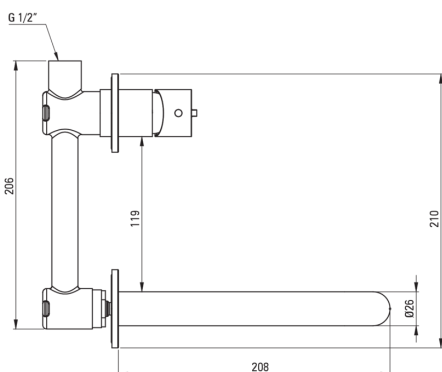

SILIA

Toque de lavabo, oculto

deante

Código de producto: BQS\_D54L

EAN: 5907650818250

Color: titanio

Garantía [años]: 7

#### Mezclador

Finalizar	titanio
Material	latón
Tipo de mezcladora	piloto único, mezclador
Metodo de instalacion	ocultado
Clase de flujo [l/min]	Z - 4-9 l/min
Grupo acústico [db]	I (x ≤ 20)

#### Cartucho mezclador

Tamaño del cartucho de cerámica	25 mm
---------------------------------	-------

#### Boquiabiertos

Tipo de boquilla	aún
Rango de boquiabierto de mezclador [mm]	223
Material	latón