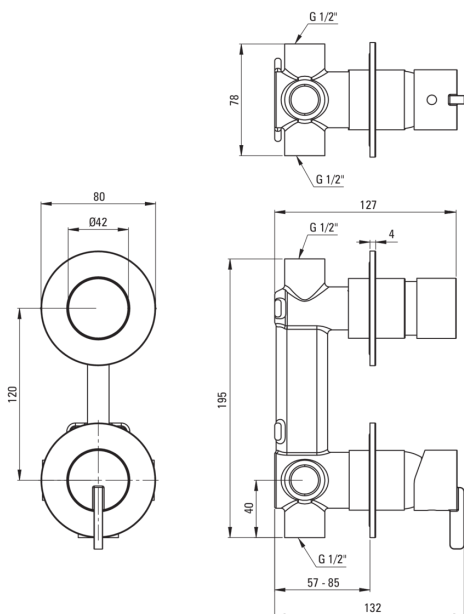

SILIA

Змішувач для душі, прихованого монтажу

 deante

Код продукту: BQS_D44P

EAN: 5907650818588

Колір: titanium

Гарантія: 7

Змішувач

Оздоблення	titanium
Матеріал	латунь
Тип змішувача	з однією ручкою, змішуючий
Спосіб монтажу	прихований
Акустична група	I (x ≤ 20)

Картридж до змішувача

Розмір керамічного картриджа	35 мм
------------------------------	-------