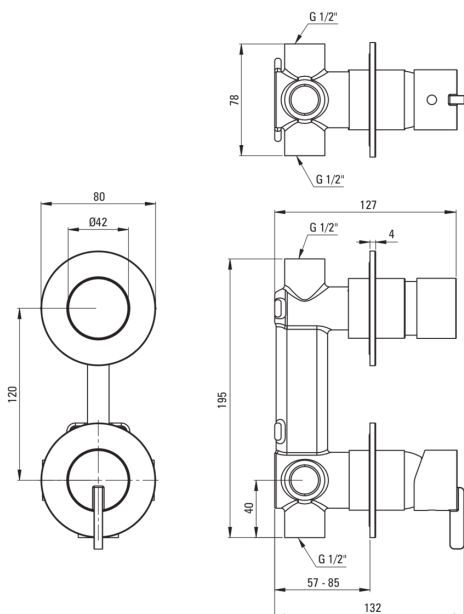

## Tuš armatura, podometen

 deante

koda izdelka: BQS\_D44P

EAN: 5907650818588

Barva: titan

Garancija [leta]: 7

### Armatura vključena

Finiš	titan
Material	medenina
Tip armature	z eno ročico, armatura
Metoda montaže	podometen
Zvočni razred [db]	I ( $x \leq 20$ )

### Mešalna kartuša

Velikost keramične kartuše	35 mm
----------------------------	-------