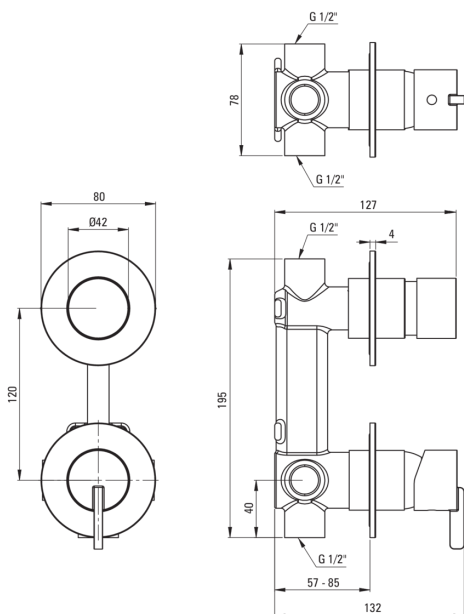

SILIA

Смеситель для душа, скрытого монтажа

 deante

Код товара: BQS_D44P

EAN: 5907650818588

Цвет: titanium

Гарантия [лет]: 7

Смесители

Отделка	titanium
Материал	латунь
Вид смесителя	однорычажный, смешивающий
Способ монтажа	скрытого монтажа
Акустическая группа [дБ]	I ($x \leq 20$)

Картридж к смесителю

Размер картриджа	35 мм
------------------	-------

Переключатель функции

Тип переключателя	механический типа click
-------------------	-------------------------

Отличительные черты:

- Благородные формы и вечная простота
- Керамический механический переключатель функций типа Click
- Инновационное, прочное и легко очищаемое титановое покрытие
- Скрытый монтаж обеспечивает эстетику ванной комнаты
- Корпус смесителя изготовлен из латуни высочайшего качества
- Только лучшие материалы, качество которых подтверждено лабораторными испытаниями
- Предложение включает чистящее средство для арматуры всех цветов